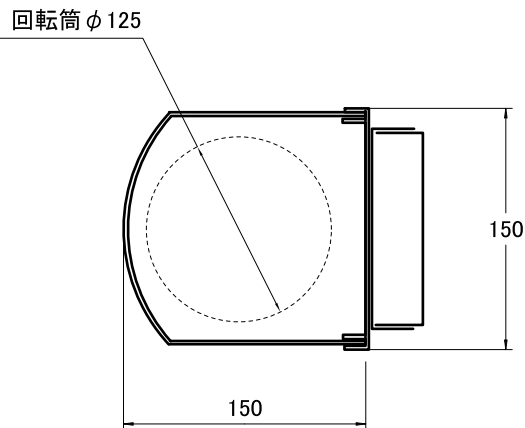

# シエロLED 姿図

## 仕様

寸法: H660 × W150 × 出幅180mm

取付スタット: 120 × 390mm

照明: 看板用LEDランプ 1W × 5

回転: マロリーモーター

消費電力: 8.5W(モーター含む)

金属部材質: ステンレス

重量: 4.5kg