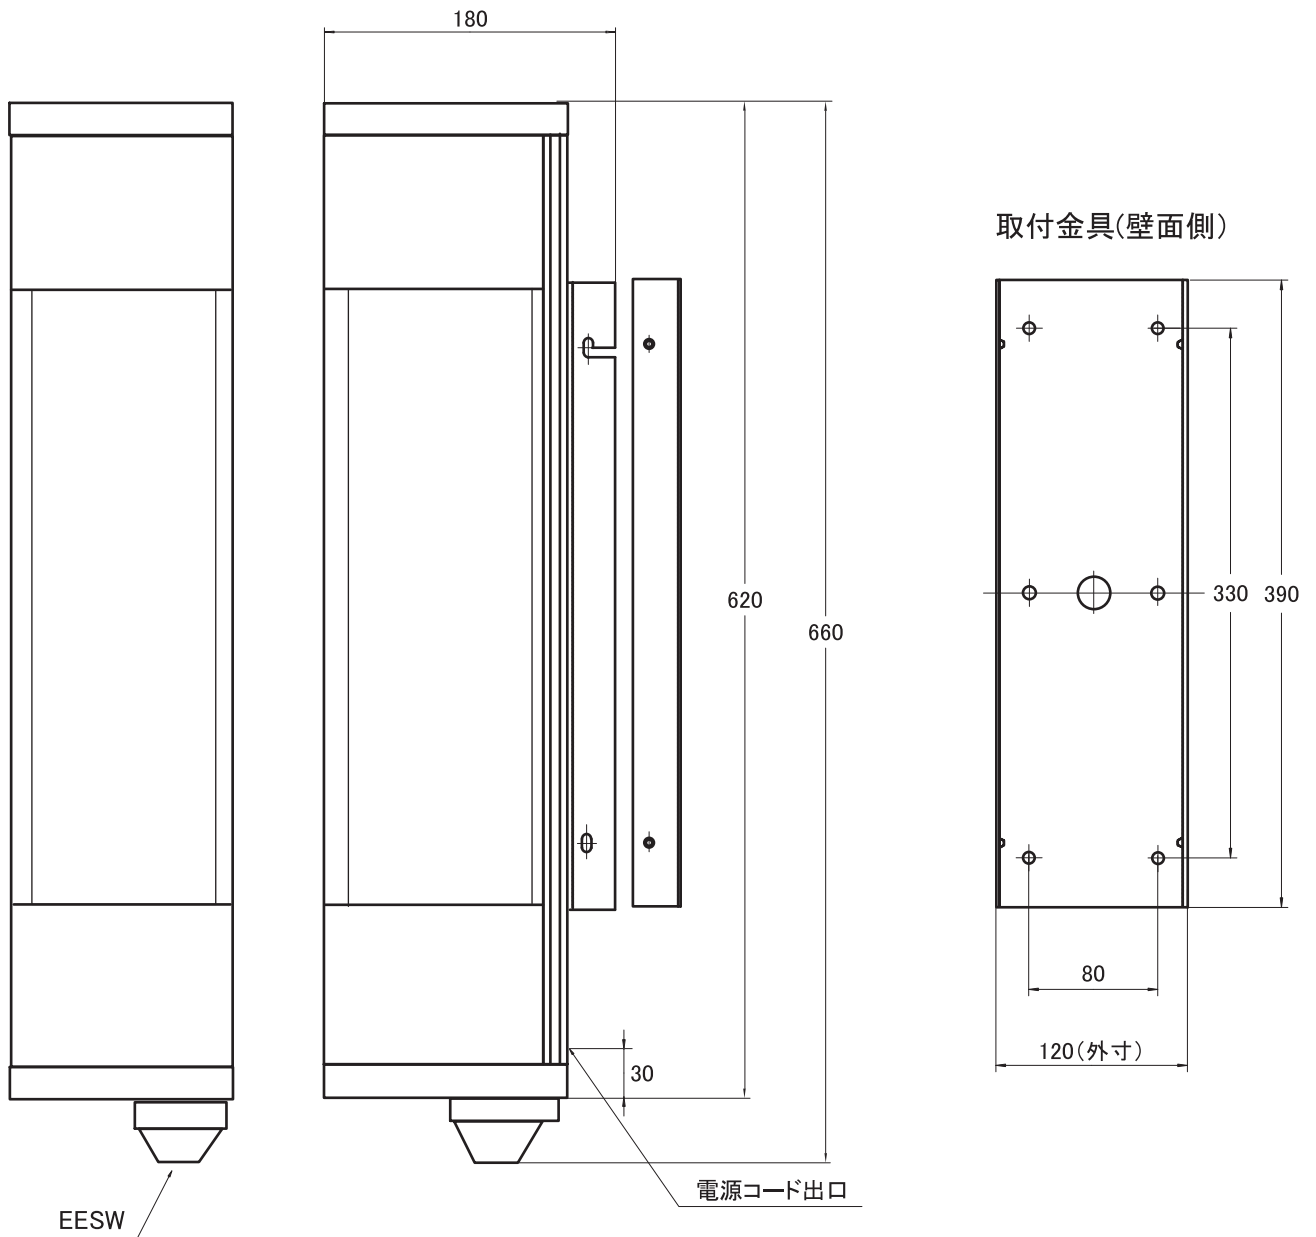

# シエロLED 姿図

## 仕様

寸法: H660 × W150 × 出幅180mm

取付スタット: 120 × 390mm

照明: 屋外用LEDランプ 1灯

回転: マロリーモーター

消費電力: 8W(モーター含む)

金属部材質: ステンレス

重量: 4.0kg