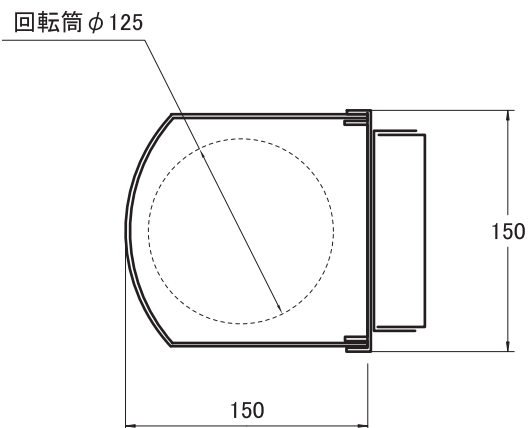

# シエロLED 姿図

## 仕様

寸法: H660 × W150 × 出幅180mm

取付スタット: 120 × 390mm

照明: 屋外用LEDランプ 1灯

回転: マロリーモーター

消費電力: 8W(モーター含む)

金属部材質: ステンレス

重量: 4.0kg