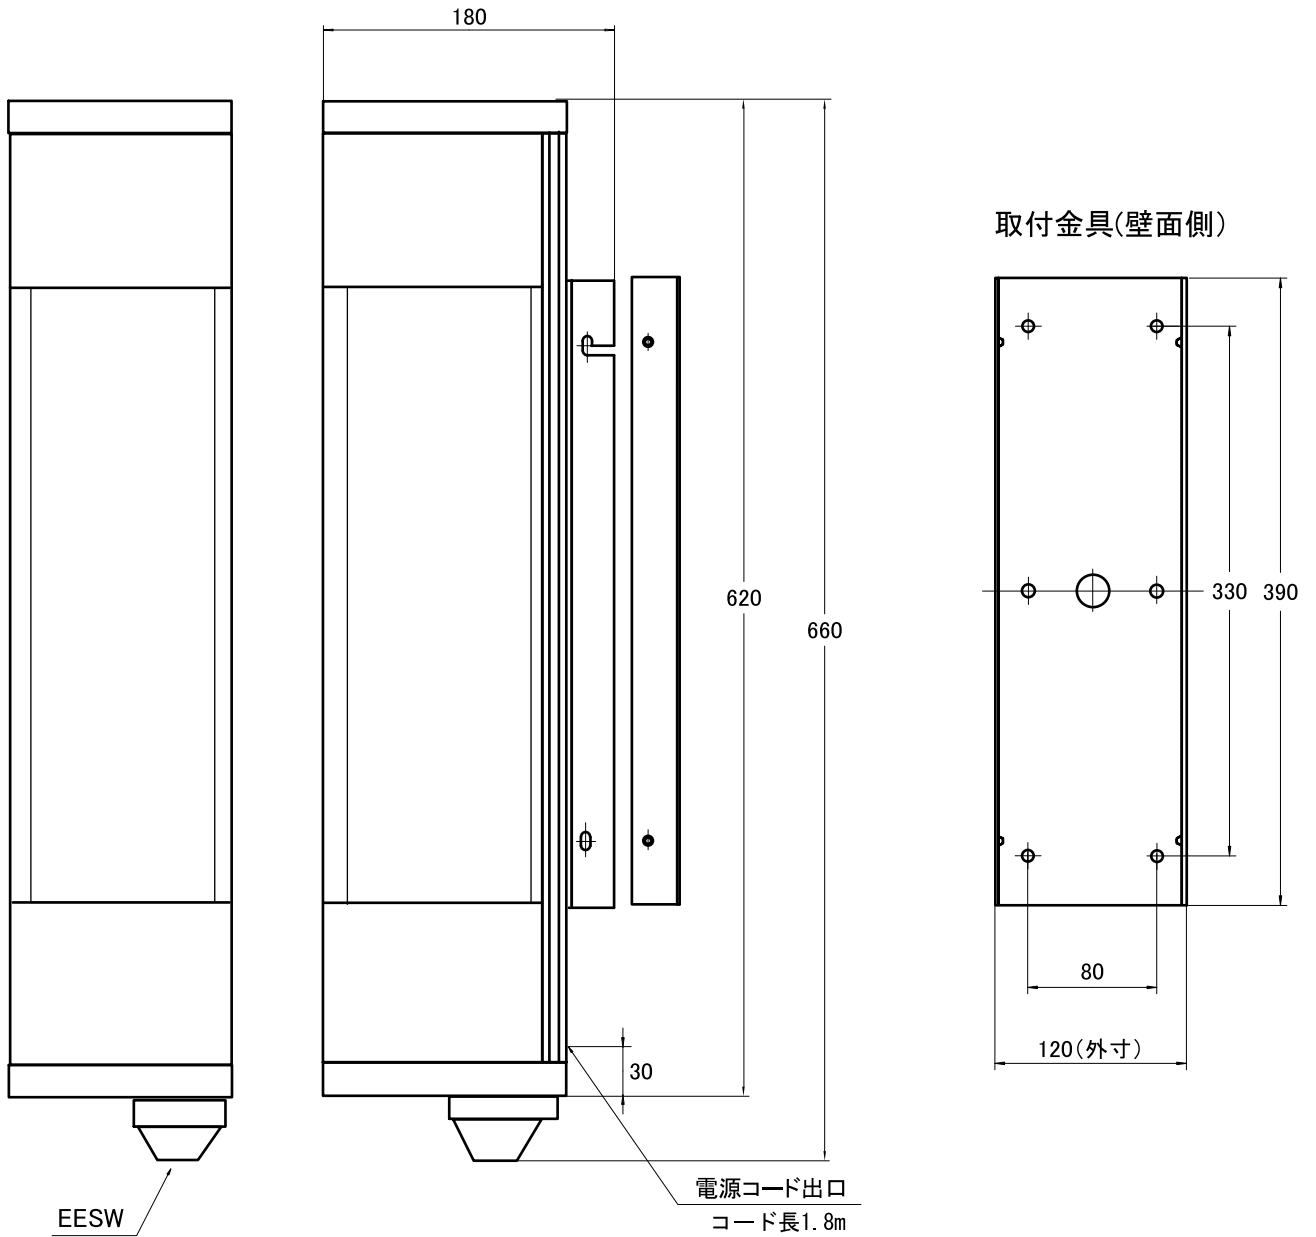

# シエロLED 姿図

## 仕様

寸法: H660 × W150 × 出幅180mm

取付スタット: 120 × 390mm

照明: 看板用LEDランプ 1W × 5

回転: マロリーモーター

消費電力: 8.5W(モーター含む)

金属部材質: ステンレス

重量: 4.5kg