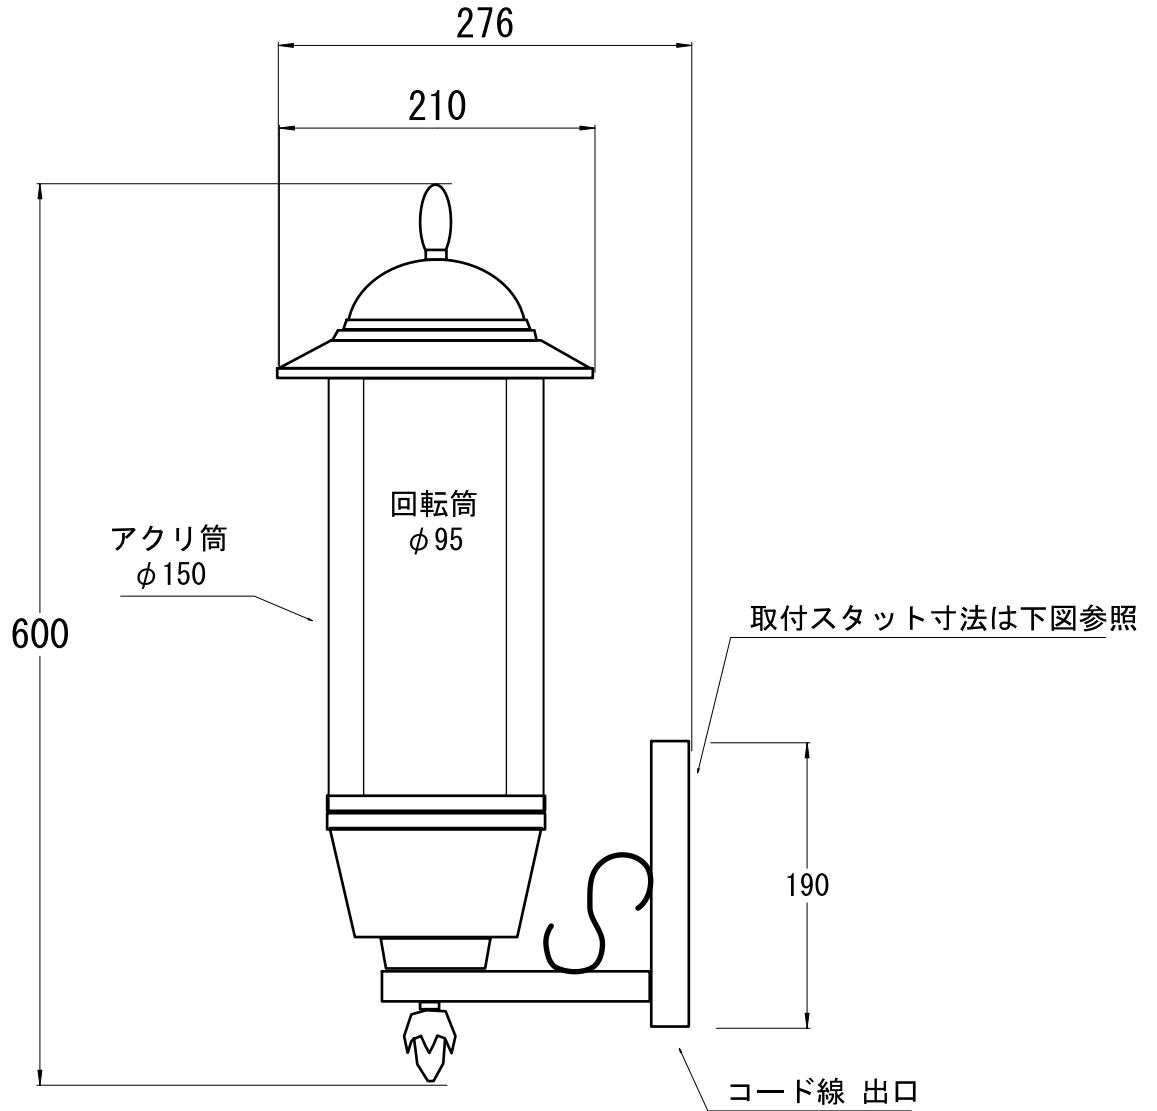

クラシカルブラケット2 姿図

スタット寸法図

仕 様

寸 法 : H600 × 直径 φ150 × 出幅280mm

照 明 : 12Wネオボール蛍光灯1灯

回 転 : マロリーモーター

消費電力 : 16.5W

重 量 : 4kg