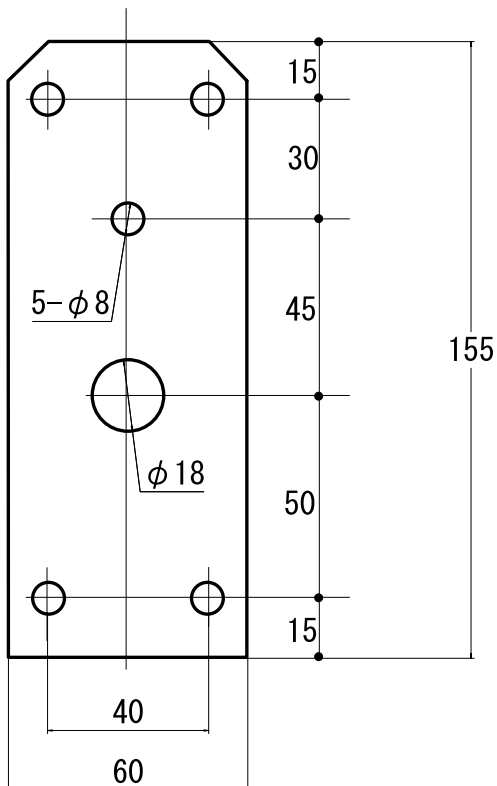

クラシカルブラケット2 姿図

スタット寸法図

仕 様

寸 法 : H600 × 直径 φ150 × 出幅280mm

照 明 : 12Wネオボール蛍光灯1灯

回 転 : マロリーモーター

消費電力 : 16.5W

重 量 : 4kg