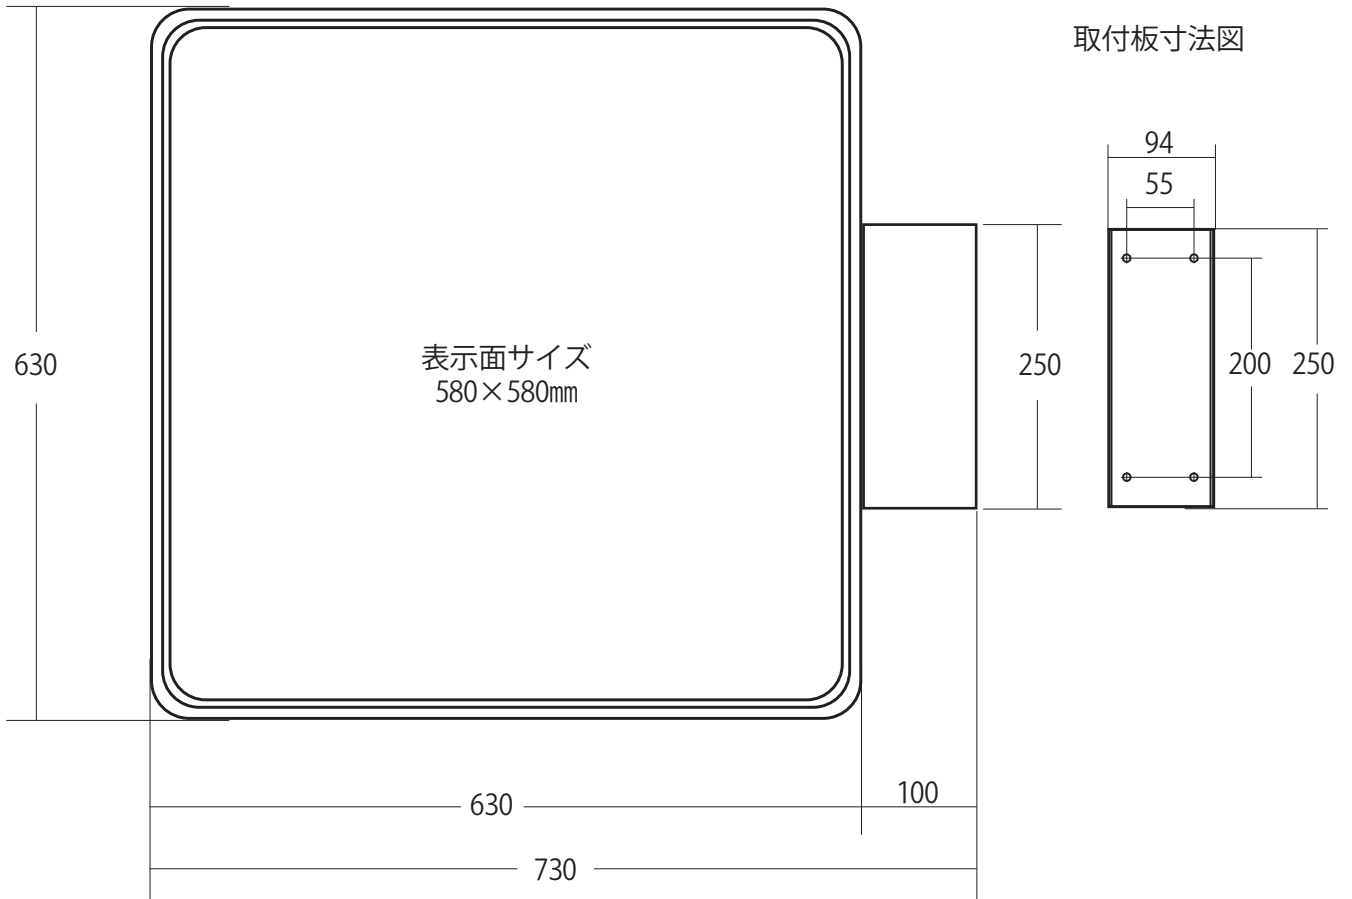

ハーモニーワイドE Xブラケット

ハーモニーワイドE X仕様

寸 法 : H630×W176×出幅730mm
表示サイズ:580×580mm
取 付 板 :250×94mm
照 明 :看板用LED 1灯
消費電力 :14W
重 量 :7.3kg