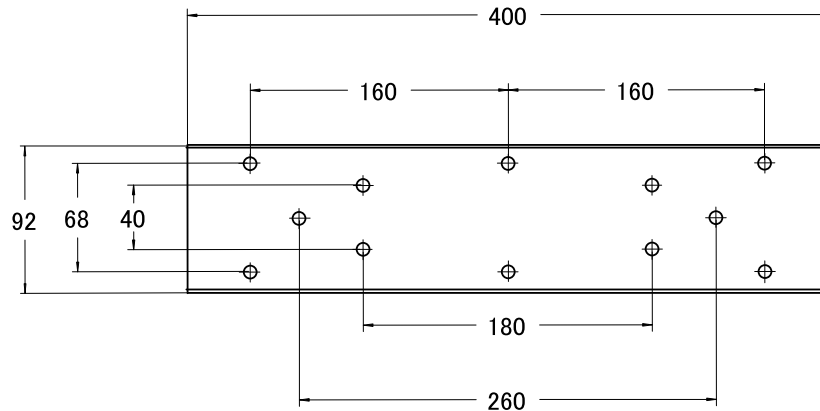

リバティN32ブラケット 姿図

リバティ スタット穴位置

※穴はすべてφ8

仕様

寸法 : H1585 × φ160 × 出幅230mm
 取付スタット : 92 × 400mm
 照明 : 32W高輝度蛍光灯 1灯
 回転 : 出力2W サーボモーター
 消費電力 : 56W (うちモーター消費電力17W)
 重量 : 10.5kg