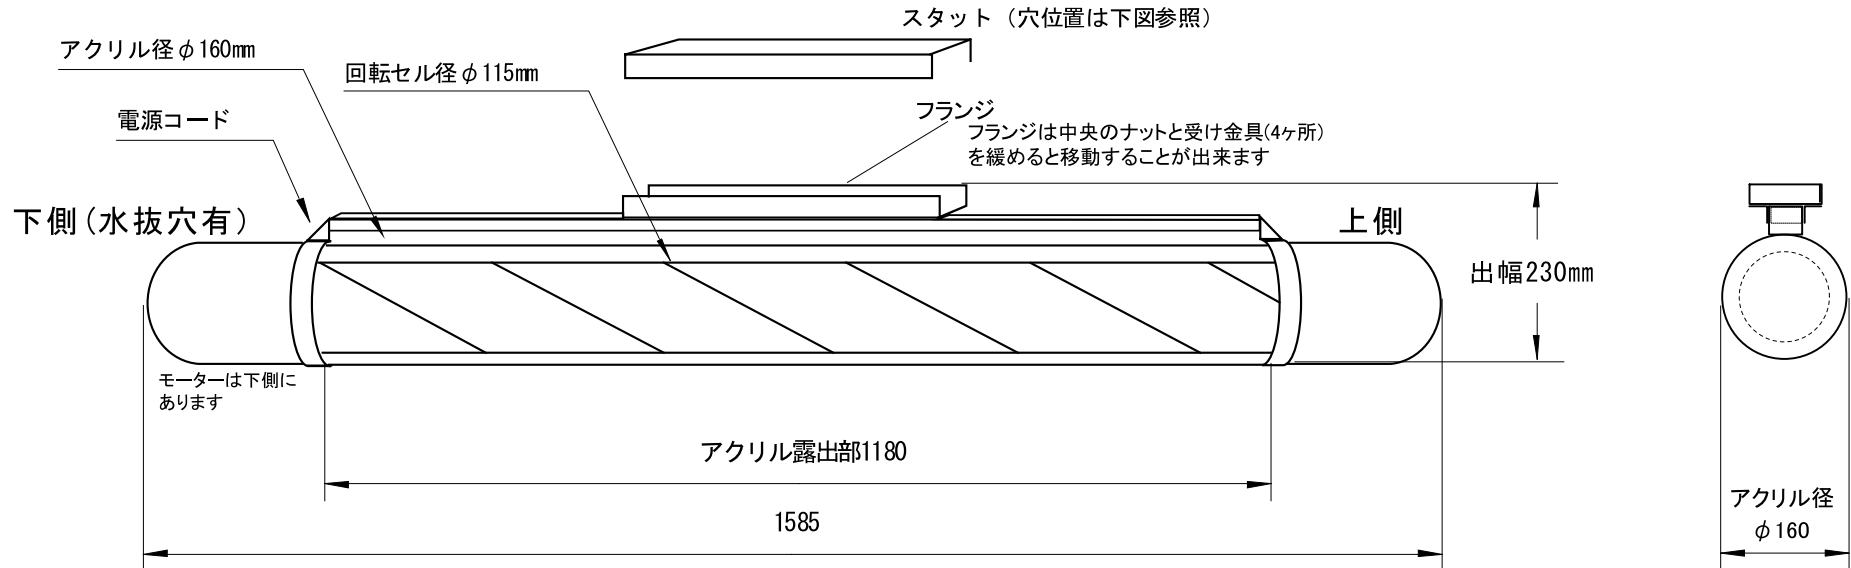

リバティN32ブラケット 姿図

リバティ スタット穴位置

※穴はすべてφ8

仕様

寸法 : H1585 × φ160 × 出幅230mm
 取付スタット : 92 × 400mm
 照明 : 32W高輝度蛍光灯 1灯
 回転 : 出力2W サーボモーター
 消費電力 : 56W (うちモーター消費電力17W)
 重量 : 10.5kg