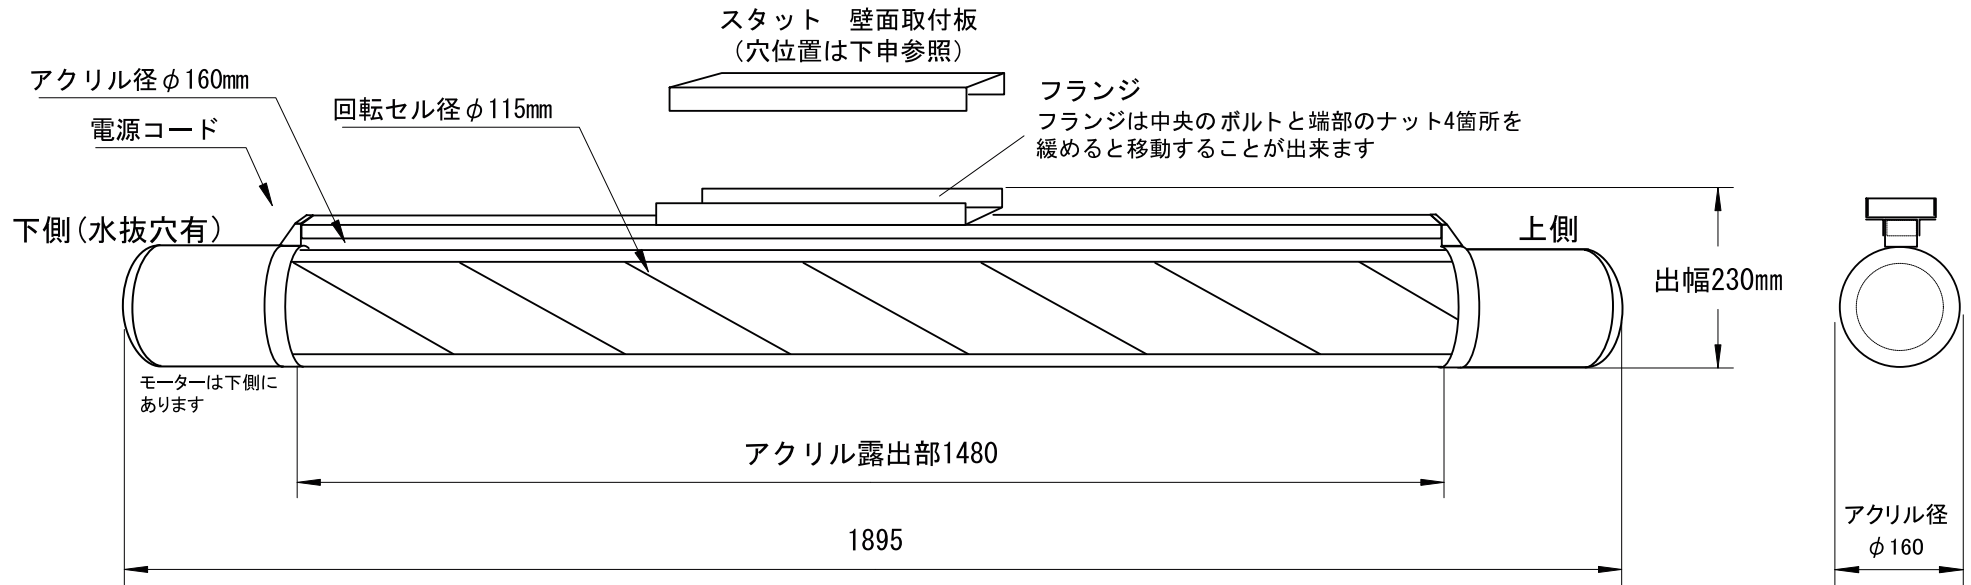

リバティステンN ブラケット 姿図

スタート穴位置

穴はすべて 8

仕様

寸法 : H1895 × 160 × 出幅230mm
 取付スタート : 92 × 400mm
 照明 : 40W高輝度蛍光灯 1灯
 回転 : 出力2Wサーボモーター
 消費電力 : 64.5W (モーター含む)
 重量 : 12.5kg