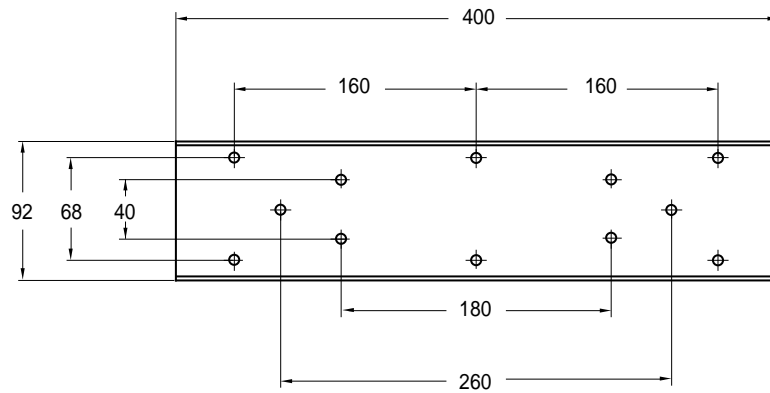

リバティステンN ブラケット 姿図

スタート穴位置

穴はすべて 8

仕様

寸法 : H1895 × 160 × 出幅230mm
 取付スタート : 92 × 400mm
 照明 : 40W高輝度蛍光灯 1灯
 回転 : 出力2Wサーボモーター
 消費電力 : 64.5W (モーター含む)
 重量 : 12.5kg