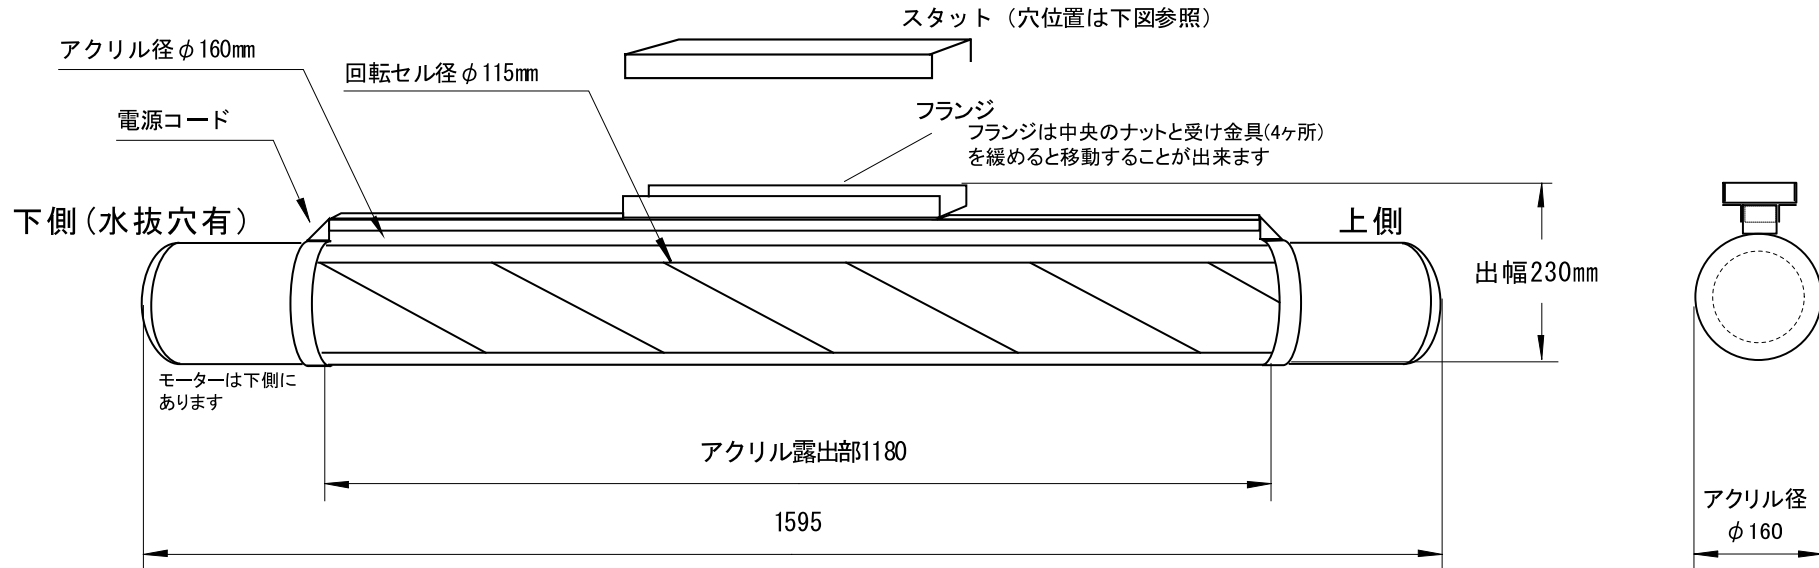

# リバティステンN32ブラケット 姿図

## スタット穴位置

※穴はすべてφ8

## 仕様

- 寸法 : H1595 × φ160 × 出幅230mm
- 取付スタット : 92 × 400mm
- 照明 : 32W高輝度蛍光灯 1灯
- 回転 : 出力2W サーボモーター
- 消費電力 : 56W (うちモーター消費電力17W)
- 重量 : 11kg