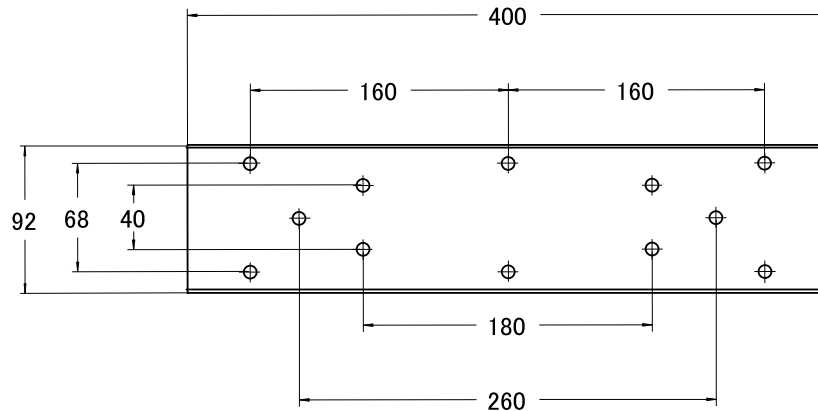

# リバティステンN32ブラケット 姿図

## スタット穴位置

※穴はすべてφ8

## 仕様

- 寸法 : H1595 × φ160 × 出幅230mm
- 取付スタット : 92 × 400mm
- 照明 : 32W高輝度蛍光灯 1灯
- 回転 : 出力2W サーボモーター
- 消費電力 : 56W (うちモーター消費電力17W)
- 重量 : 11kg