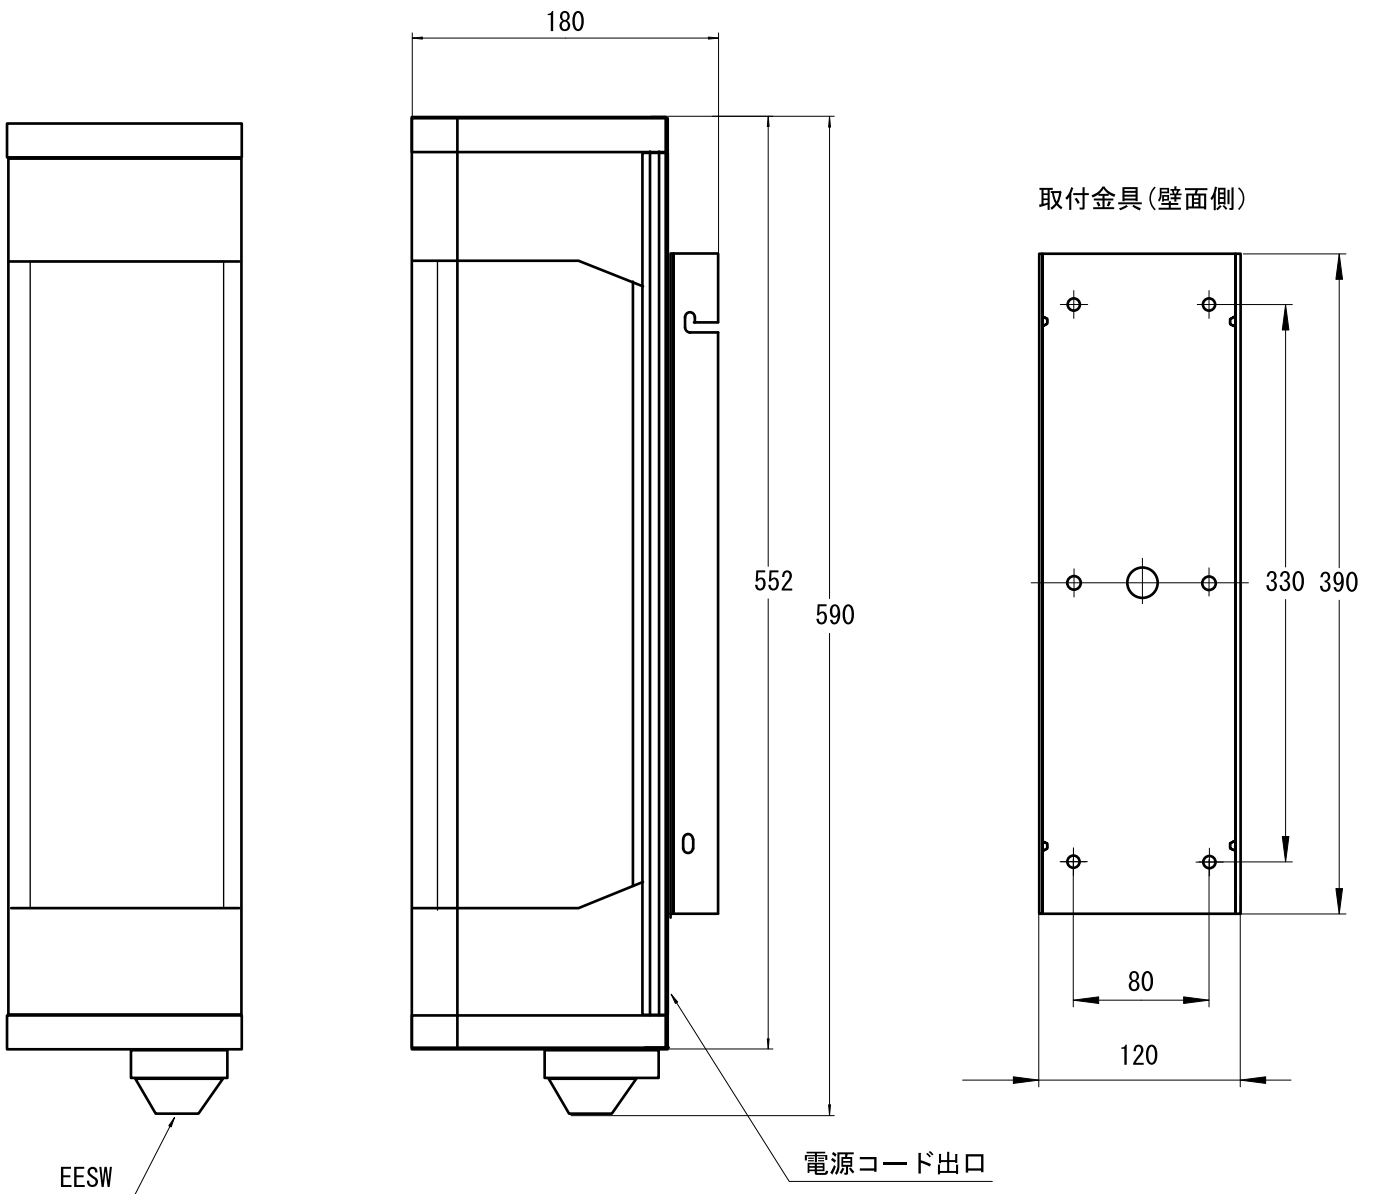

# ルーナ 姿図

セル筒φ125

## 仕様

寸法: H590×W150×出幅180mm

取付スタット: 120×390mm

照明: 12Wネオボール蛍光灯 1灯

回転: マロリーモーター

消費電力: 16.5W(モーター含む)

重量: 3kg