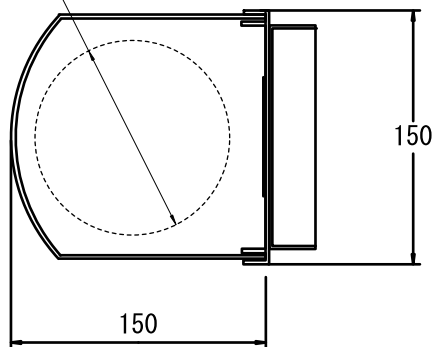

# ルーナ 姿図

セル筒φ125

## 仕様

寸法: H590×W150×出幅180mm

取付スタット: 120×390mm

照明: 12Wネオボール蛍光灯 1灯

回転: マロリーモーター

消費電力: 16.5W(モーター含む)

重量: 3kg