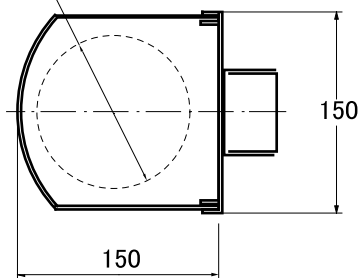

ルーナロング 姿図

セル筒φ125

仕様

寸法: H890 × W150 × 出幅190mm

取付スタート: 60 × 500mm

照明: 20W高輝度蛍光灯 1灯

回転: マロリーモーター

消費電力: 26.5W(モーター含む)

重量: 6.5kg