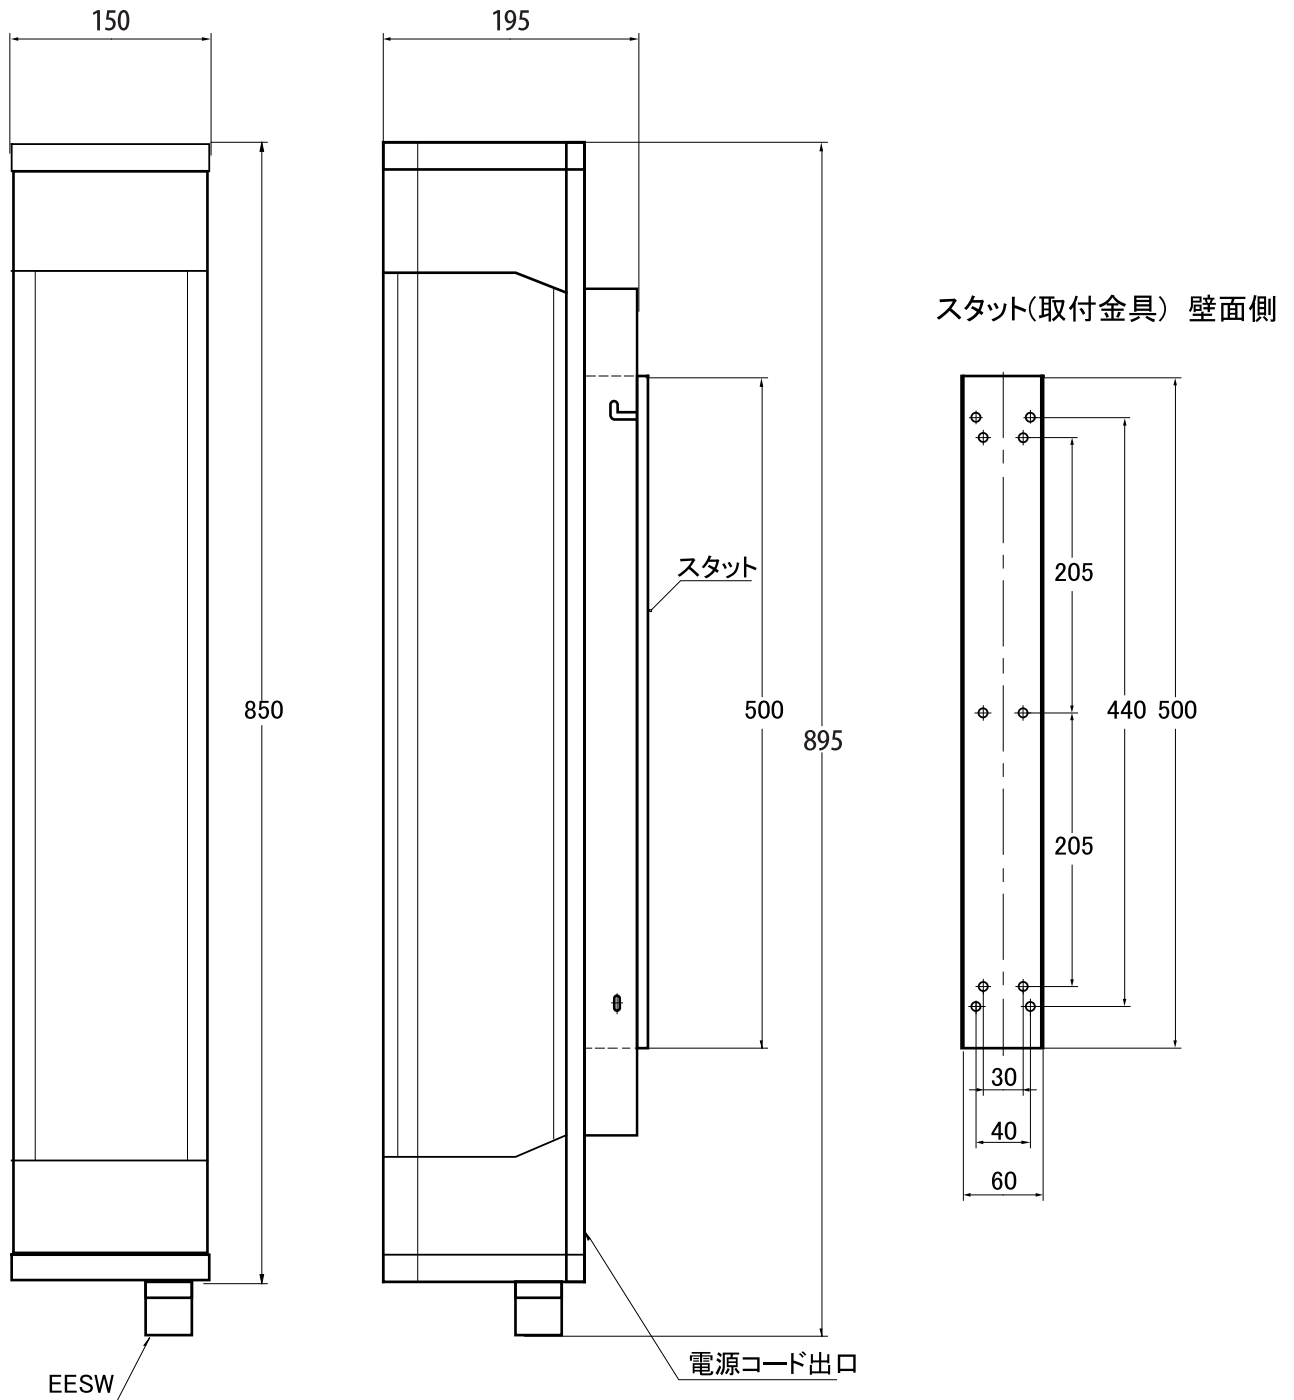

ルーナロング 姿図

仕様

寸法: H895×W150×出幅195mm
取付スタート: 60×500mm
照明: 20W高輝度蛍光灯 1灯
回転: マロリーモーター
消費電力: 26.5W(モーター含む)
重量: 6.5kg