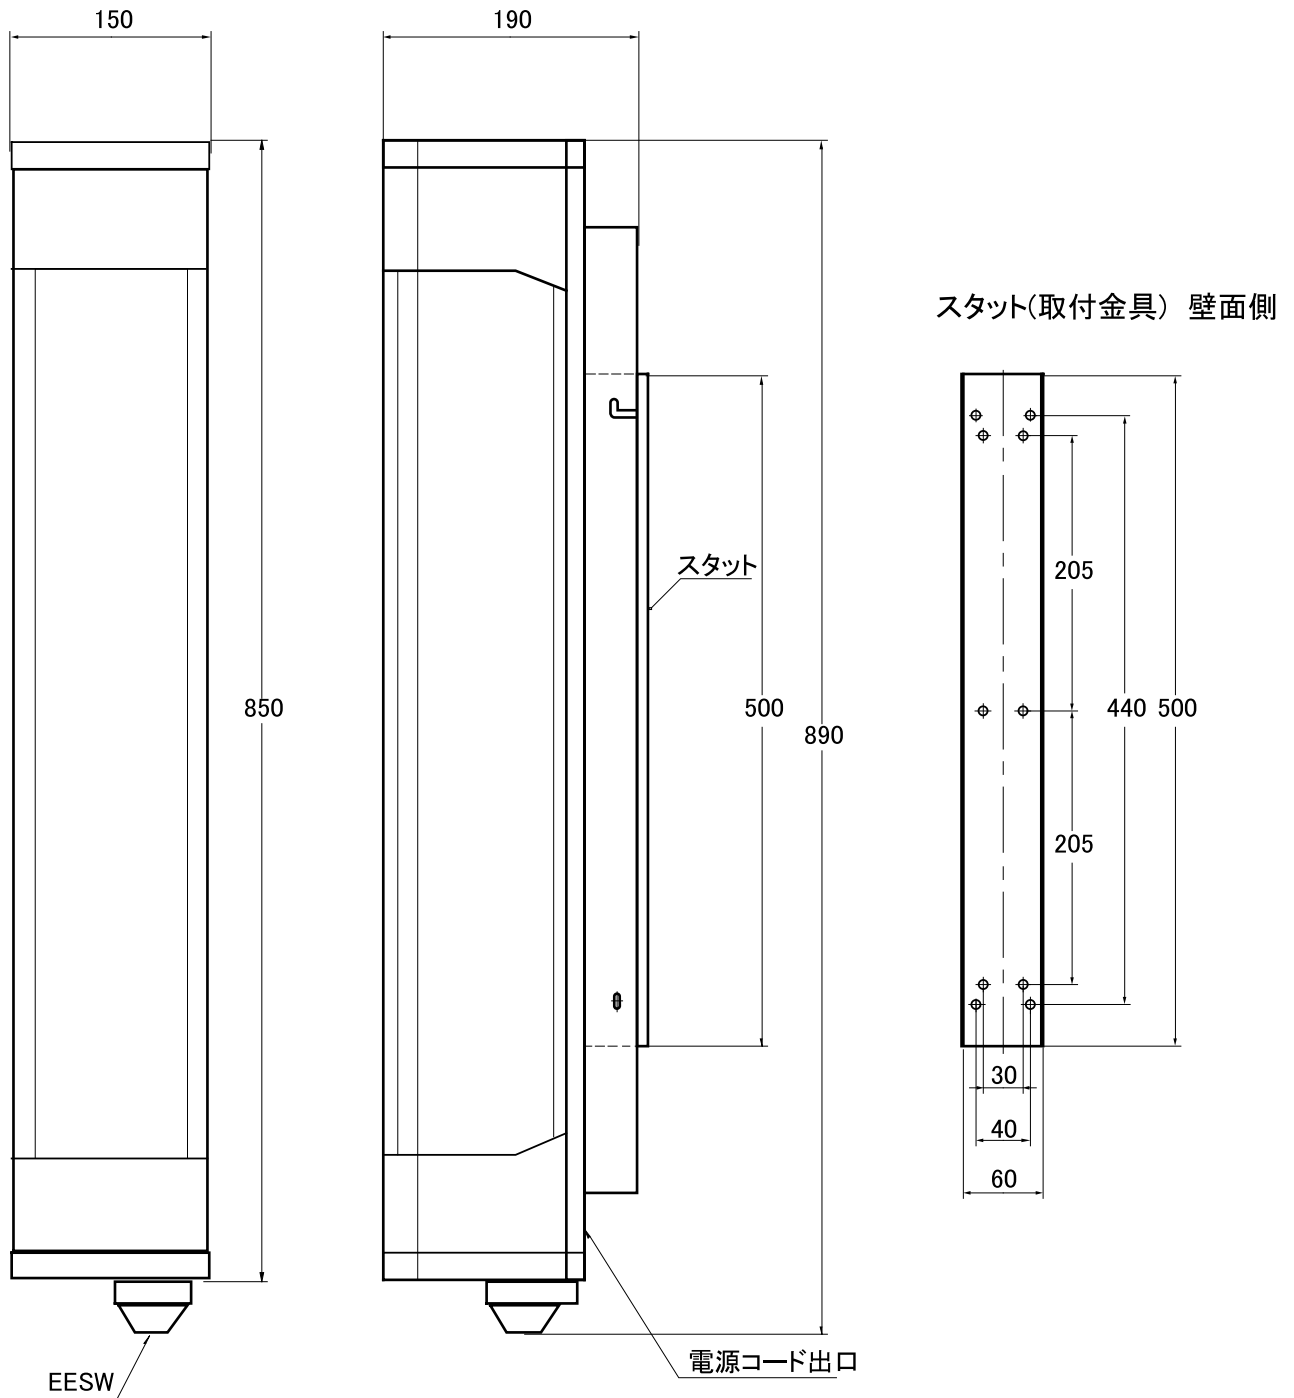

ルーナロング 姿図

セル筒φ125

仕様

寸法: H890 × W150 × 出幅190mm

取付スタート: 60 × 500mm

照明: 20W高輝度蛍光灯 1灯

回転: マロリーモーター

消費電力: 26.5W(モーター含む)

重量: 6.5kg