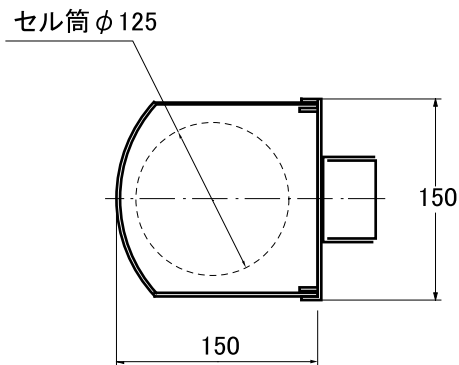

ルーナロング 姿図

仕様

寸法: H895×W150×出幅195mm
取付スタート: 60×500mm
照明: 20W高輝度蛍光灯 1灯
回転: マロリーモーター
消費電力: 26.5W(モーター含む)
重量: 6.5kg