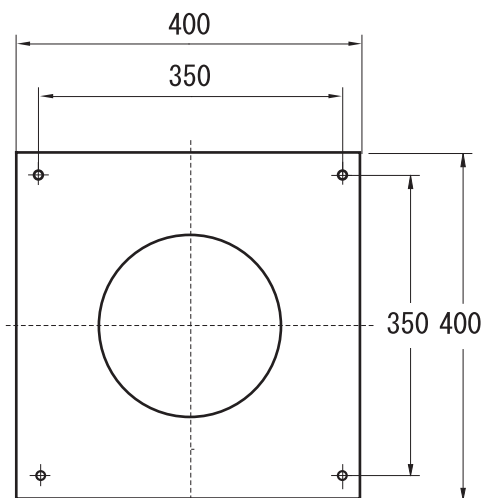

マイクロEX(ステンレス・ホワイト) 寸法図

※スイッチのある側が裏側になります

マイクロEXステンレス 仕様

材質：磨きステンレス
 寸法：H1560×直径φ220mm
 照明：看板用LEDランプ(32W相当)
 回転：マロリーモーター 1個
 消費電力：25.5W(モーター含む)

重量：19kg
 ベース寸法：400×400mm
 取付ピッチ：350×350mm

マイクロEXホワイト 仕様

材質：スチール白塗装
 寸法：H1540×直径φ220mm
 照明：看板用LEDランプ(32W相当)
 回転：マロリーモーター 1個
 消費電力：25.5W(モーター含む)

重量：19kg
 ベース寸法：400×400mm
 取付ピッチ：350×350mm