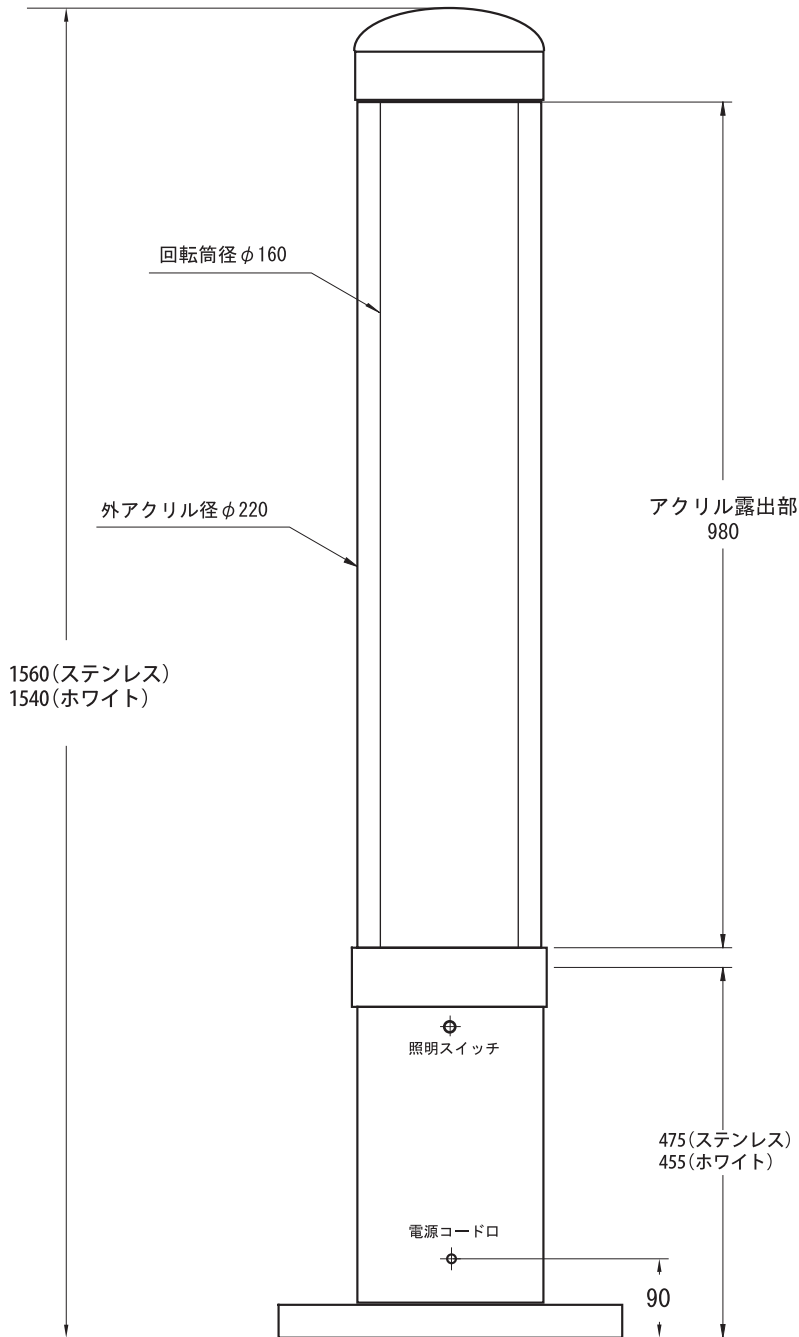

マイクロEX(ステンレス・ホワイト) 寸法図

※スイッチのある側が裏側になります

マイクロEXステンレス 仕様

材質：磨きステンレス
 寸法：H1560×直径φ220mm
 照明：看板用LEDランプ(32W相当)
 回転：マロリーモーター 1個
 消費電力：25.5W(モーター含む)

重量：19kg
 ベース寸法：400×400mm
 取付ピッチ：350×350mm

マイクロEXホワイト 仕様

材質：スチール白塗装
 寸法：H1540×直径φ220mm
 照明：看板用LEDランプ(32W相当)
 回転：マロリーモーター 1個
 消費電力：25.5W(モーター含む)

重量：19kg
 ベース寸法：400×400mm
 取付ピッチ：350×350mm