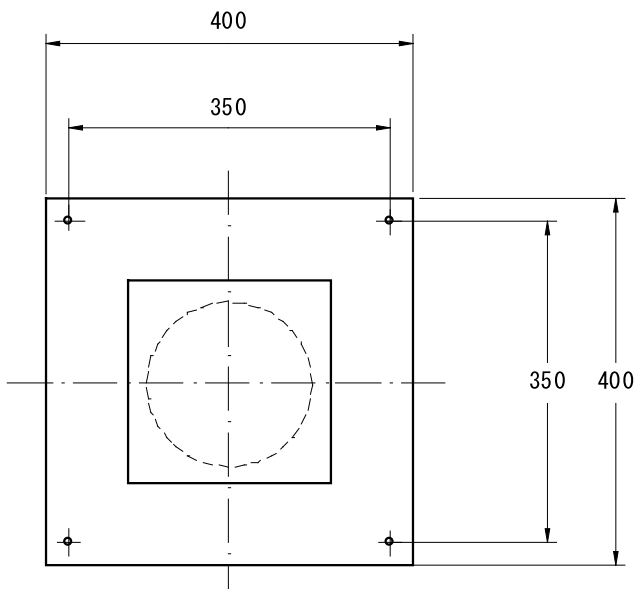

サテライトスタンド 姿図

仕様

寸法 : H1210×W220×D 220mm
ベース寸法 : 400×400mm(キャスター付)
照明 : 32W高輝度ランプ 1灯
モーター : マローリーモーター
消費電力 : 42.5W(モーター含む)
重量 : 15kg