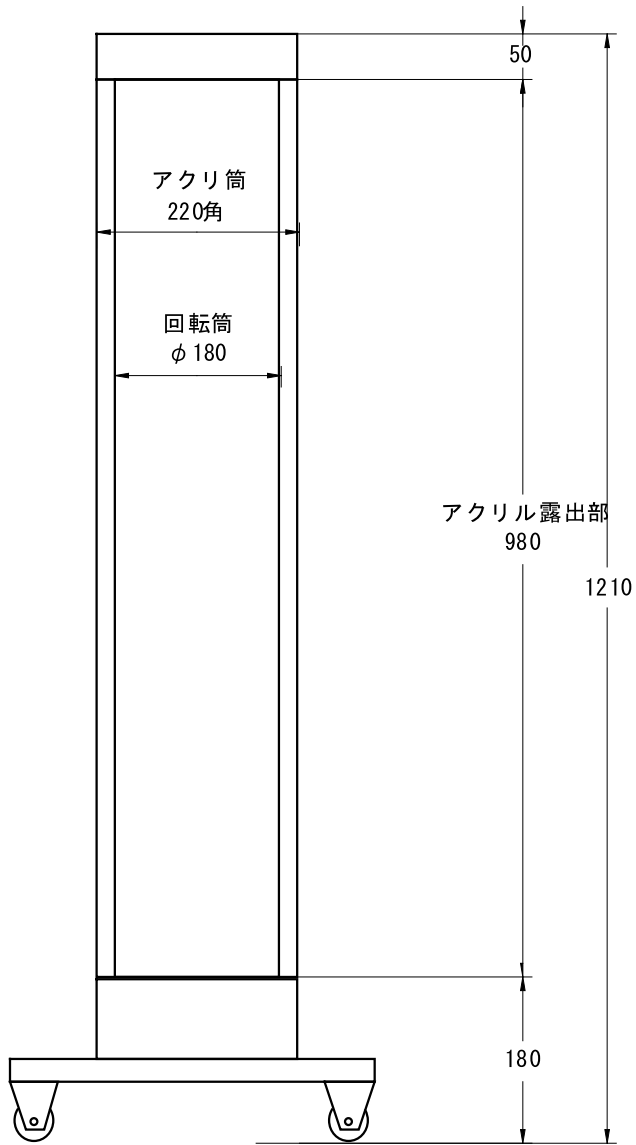

サテライトスタンド 姿図

仕様

寸法 : H1210×W220×D 220mm
ベース寸法 : 400×400mm(キャスター付)
照明 : 32W高輝度ランプ 1灯
モーター : マローリーモーター
消費電力 : 42.5W(モーター含む)
重量 : 15kg