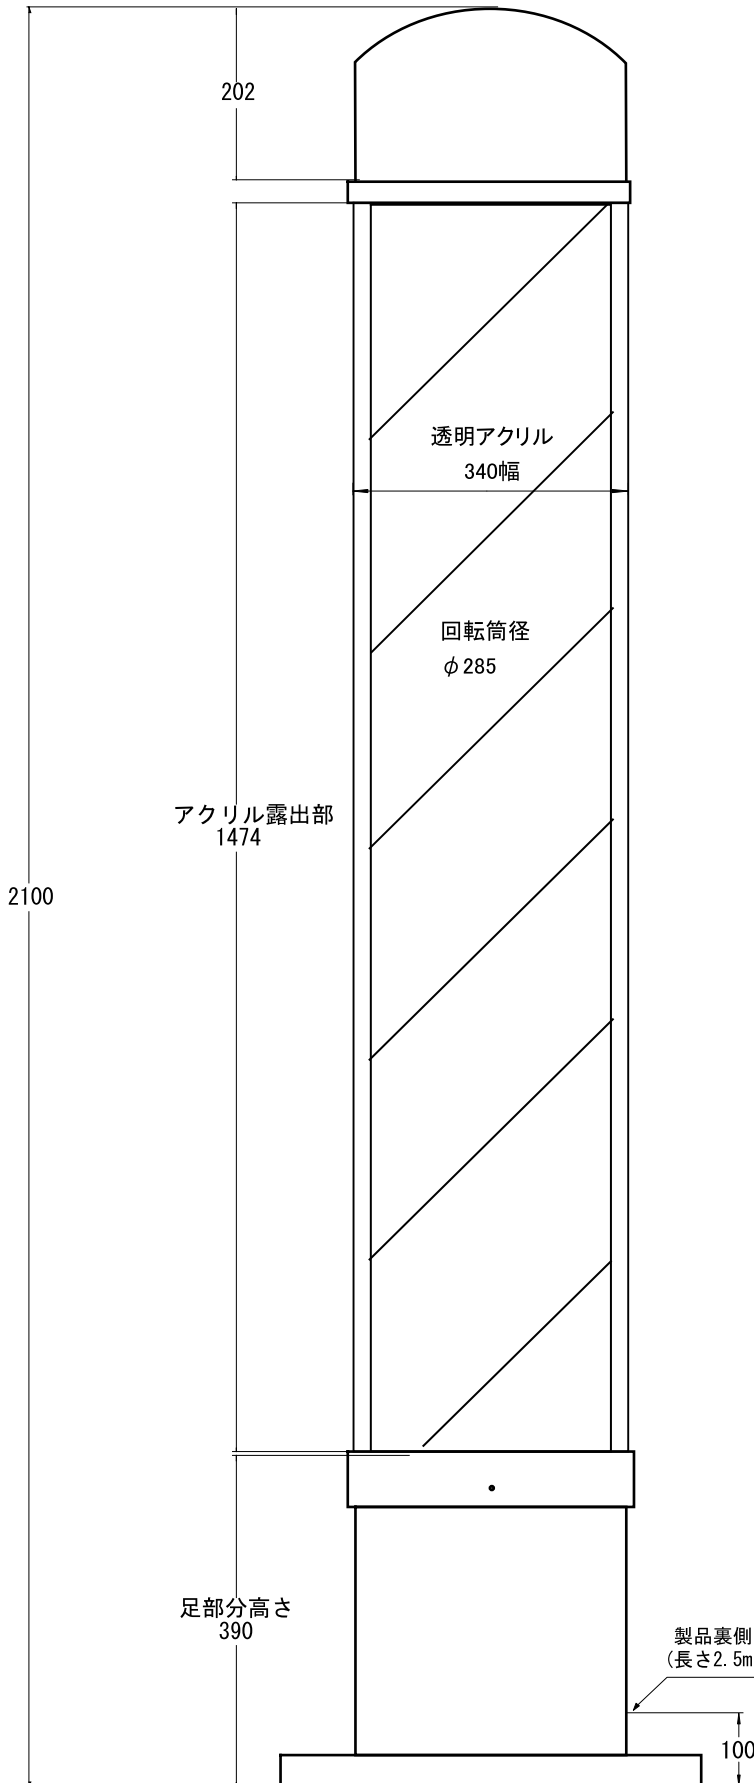

# セレクトサイン 姿図

サークライン仕様  
点滅器仕様

## 共通仕様

寸法 : H2100×W340×D340mm

ベース寸法 : 500×500mm

取付穴ピッチ : 450×450mm

回転 : サーボモーター(消費電力17W)

重量 : 38.5Kg

## サークライン仕様

照明 : 頭部 20Wサークライン1灯

本体 40W高輝度蛍光灯2灯

消費電力 : 135W(モーター含む)

## 点滅器仕様

照明 : 頭部 10Wクリア電球4灯

本体 40W高輝度蛍光灯2灯

消費電力 : 152W(モーター含む)

ベース寸法図  
上方より