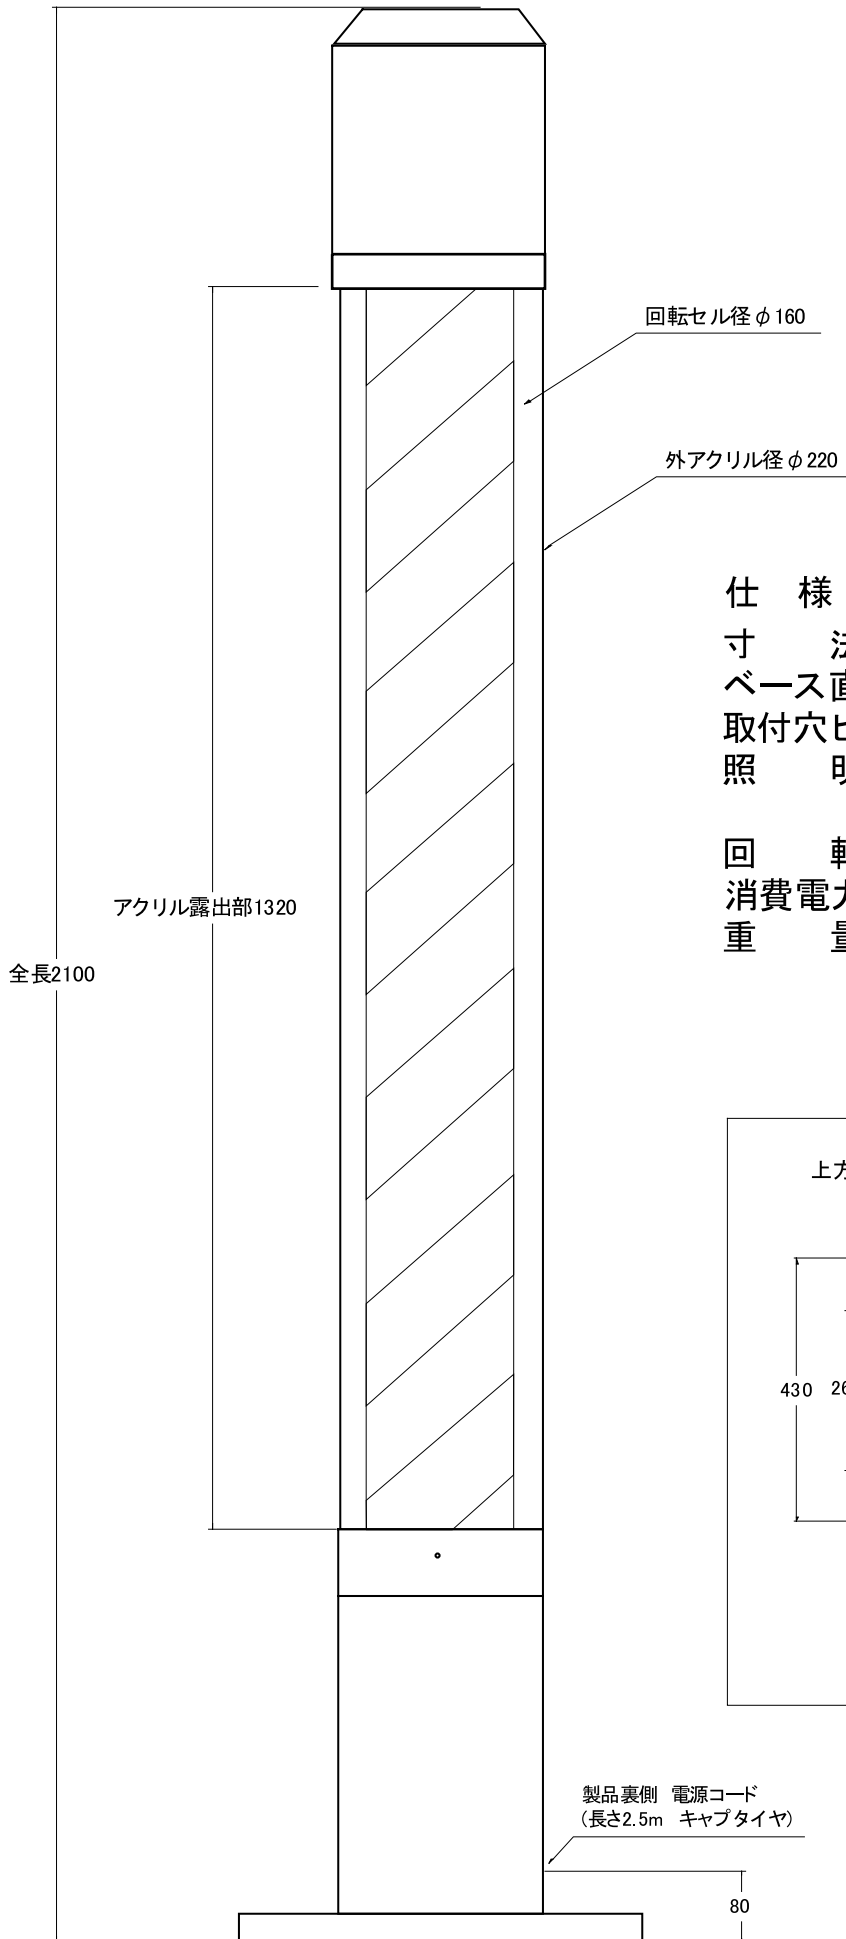

ステンベータ 姿図

仕様

寸法 : H2100×W・D ϕ 220mm

ベース直径 : ϕ 430mm

取付穴ピッチ : ϕ 370mm (対角円周上)

照明 : (本体) 40W高輝度蛍光灯

: (上部) 12Wネオボール蛍光灯

回転 : マロリーモーター3.5W

消費電力 : 64W(モーター含む)

重量 : 20Kg