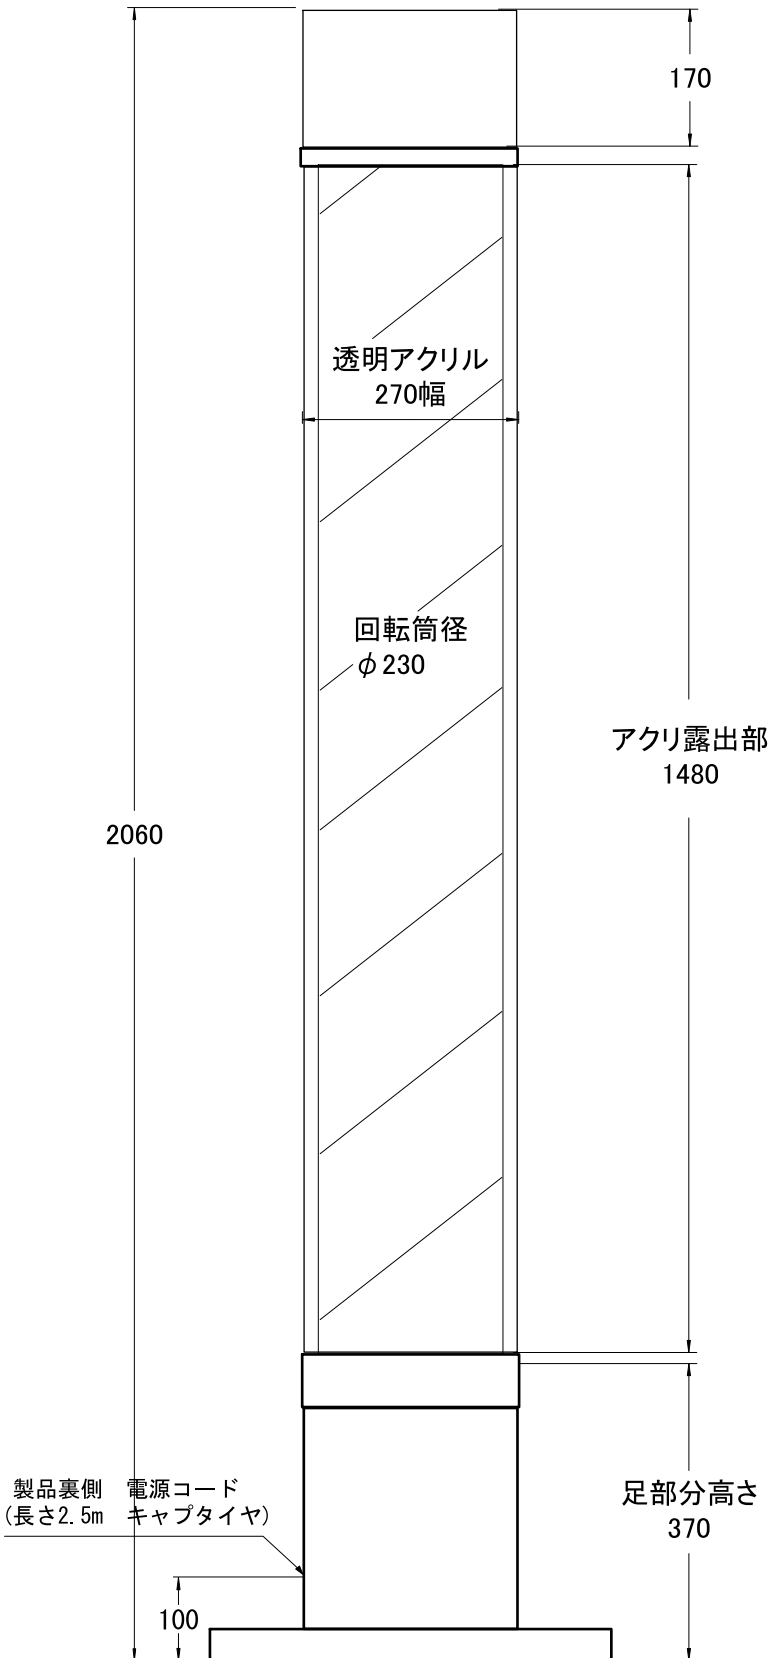

# ユアーズ(ステン・ブラック) 寸法図

ユアーズブラック スチール製  
ユアーズステン ステンレス製

## 共通仕様

寸法 : H2060×W270×D270mm

ベース寸法 : 450×450mm

取付穴ピッチ : 400×400mm

照明 : (本体)40W高輝度蛍光灯1灯  
(上部)20Wサークライン1灯

回転 : マロリーモーター3.5W

消費電力 : 74W(モーター含む)

重量 : ユアーズブラック 30kg

## ベース寸法図

上方より