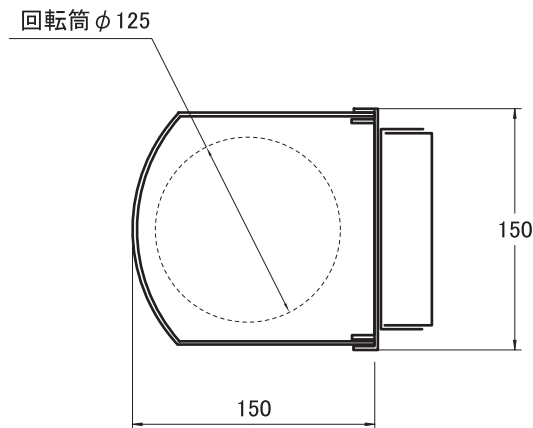

シエロLED 姿図

仕様

寸法: H660×W150×出幅180mm

取付スタット: 120×390mm

照明: 屋外用LEDランプ 1灯

回転: マロリーモーター

消費電力: 8W(モーター含む)

金属部材質: ステンレス

重量: 4.0kg