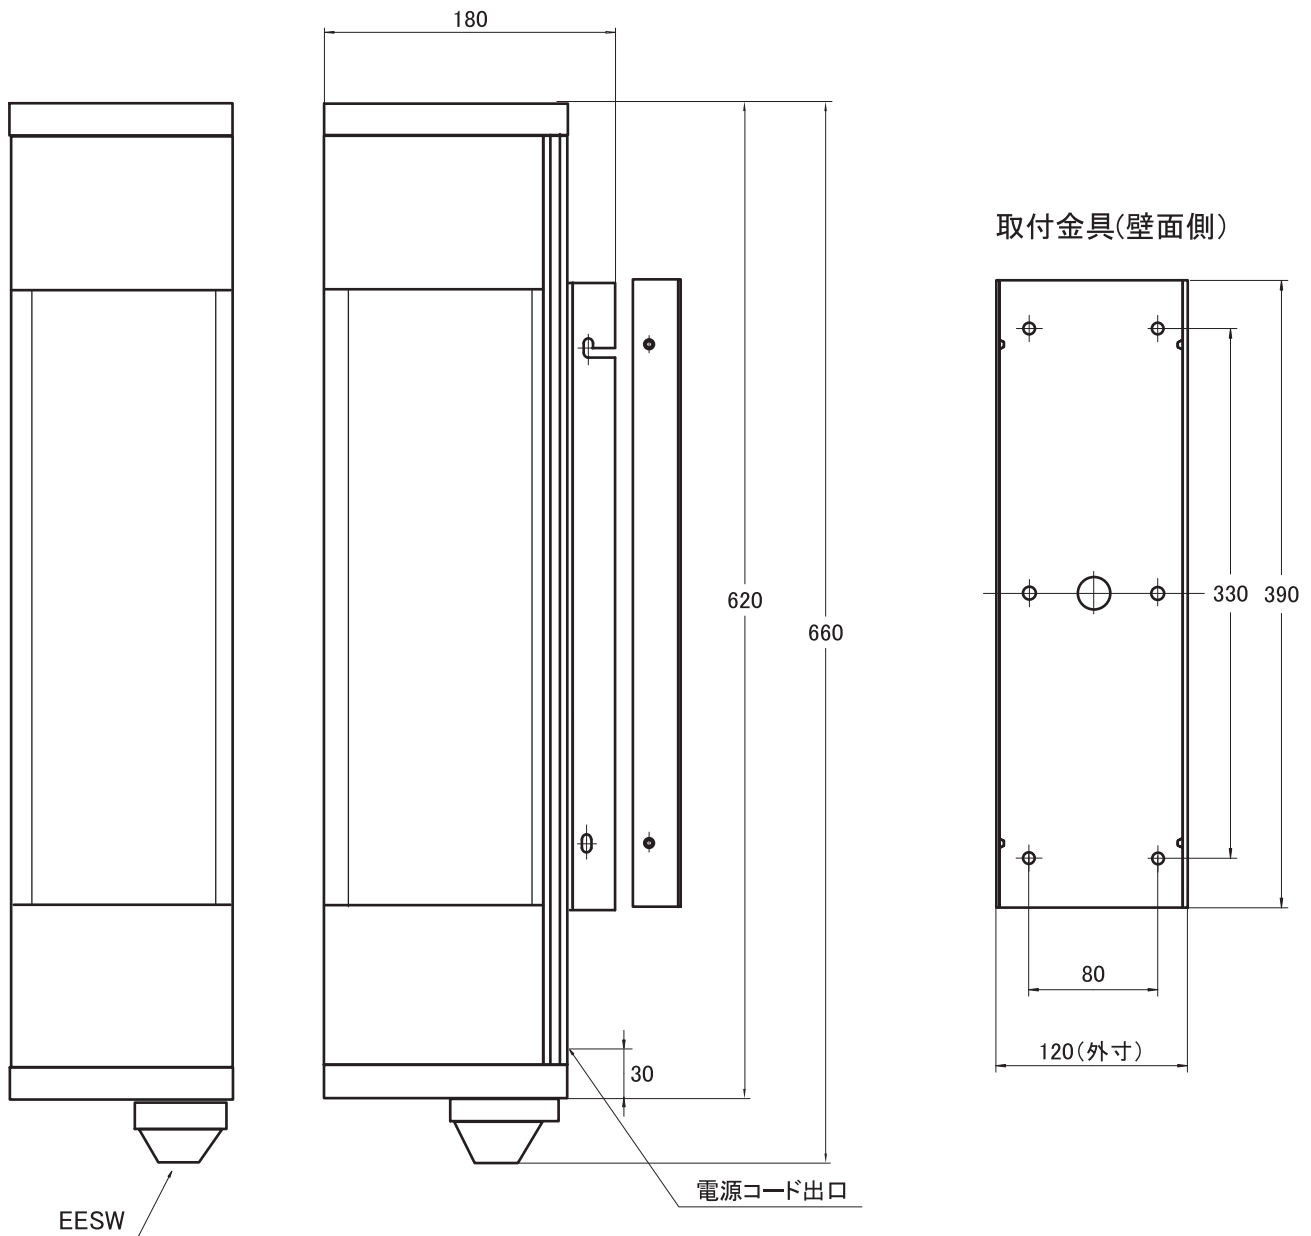

シエロLED 姿図

仕様

寸法: H660×W150×出幅180mm

取付スタット: 120×390mm

照明: 屋外用LEDランプ 1灯

回転: マロリーモーター

消費電力: 8W(モーター含む)

金属部材質: ステンレス

重量: 4.0kg