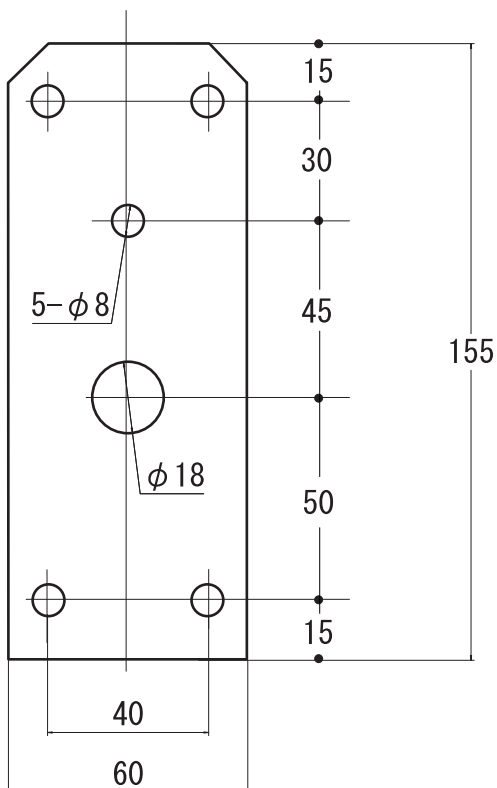

スタット寸法図

クラシカルブラケットⅢ LE

寸法：H600×直径φ150×出幅280mm

取付スタット：60×155mm

照明：屋外用LED 40形

モーター：マロリーモーター(消費電力3.5W)

消費電力：8W(モーター含む)

重量 4kg