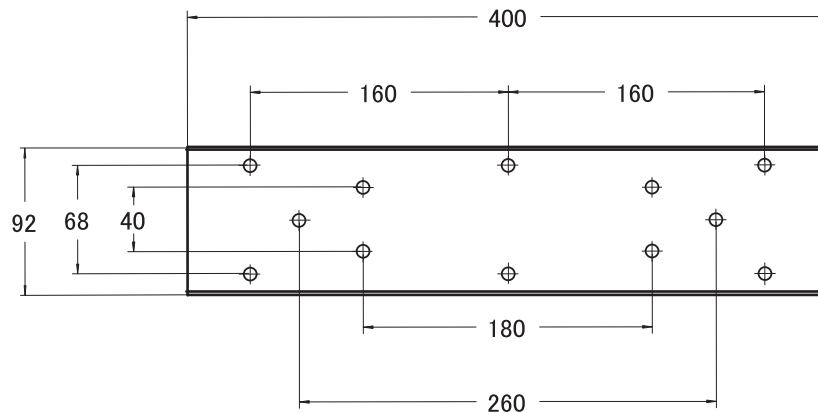

リバティLEブラケット(ショート) 姿図

リバティ スタット穴位置

※穴はすべてφ8

リバティLEブラケット(ショート:1500L)

寸法 : H1485×直径φ160×出幅230mm
 取付スタット : 93×400mm
 照明 : 看板用LED 32W相当
 モーター : サーボモーター(消費電力17W)
 消費電力 : 35W(モーター含む)
 重量 : 11kg