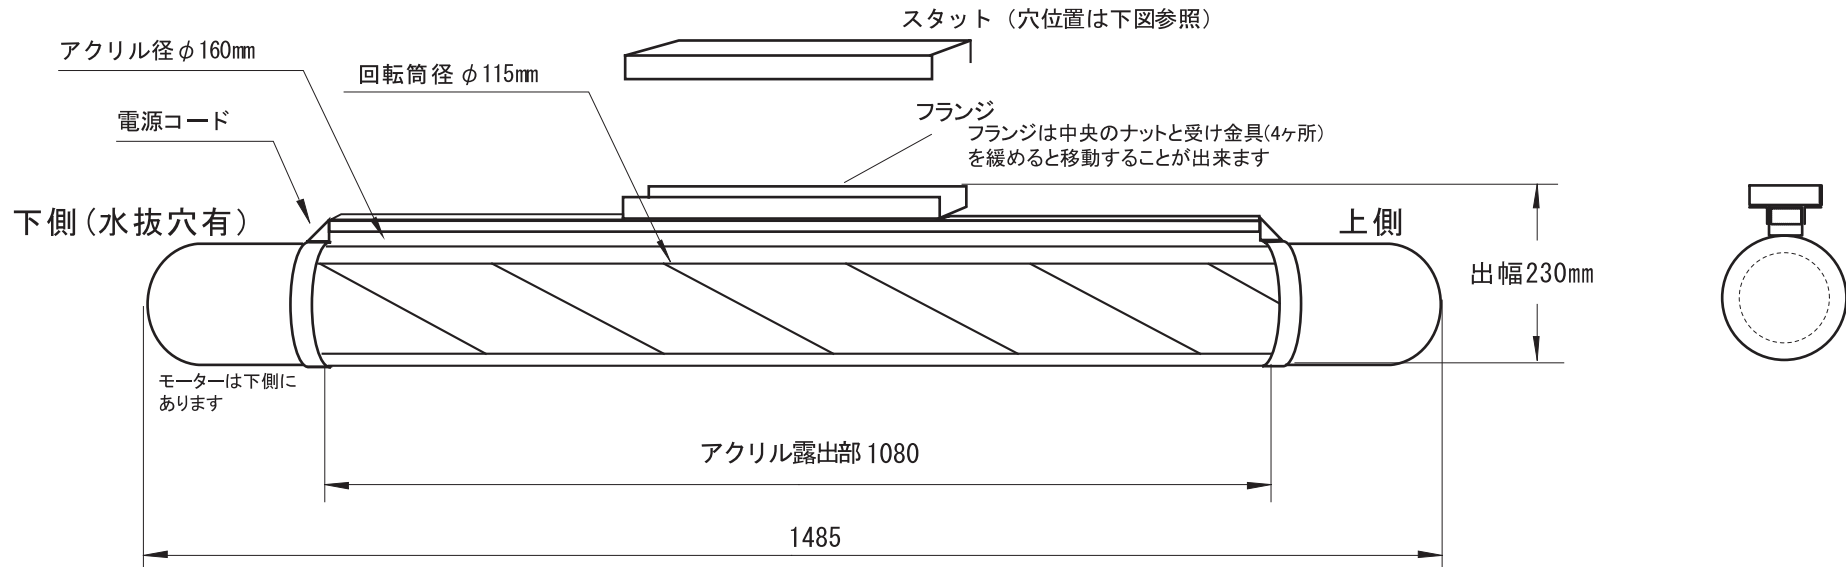

リバティLEブラケット(ショート) 姿図

リバティ スタット穴位置

※穴はすべてφ8

リバティLEブラケット(ショート:1500L)

寸法 : H1485×直径φ160×出幅230mm
 取付スタット : 93×400mm
 照明 : 看板用LED 32W相当
 モーター : サーボモーター(消費電力17W)
 消費電力 : 35W(モーター含む)
 重量 : 11kg