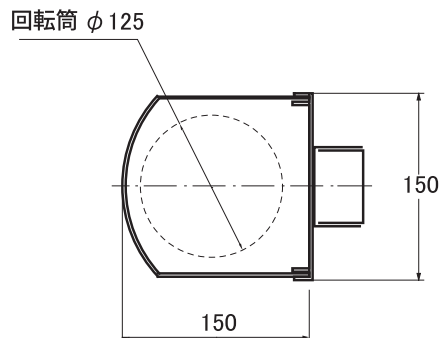

ルーナロングEX 姿図

ルーナロングEXブラケット(理容用)

寸法 : H890×W150×出幅195mm
 取付スタート : 60×500mm
 照明 : 看板用LED 20W相当
 モーター : マロリーモーター(消費電力3.5W)
 消費電力 : 14.5W(モーター含む)
 重量 : 6.5kg

ルーナロングEXブラケット(美容用)

寸法 : H890×W150×出幅195mm
 取付スタート : 60×500mm
 照明 : 看板用LED 20W相当
 モーター : 美容用マロリーモーター(消費電力3W)
 消費電力 : 14W(モーター含む)
 重量 : 6.5kg