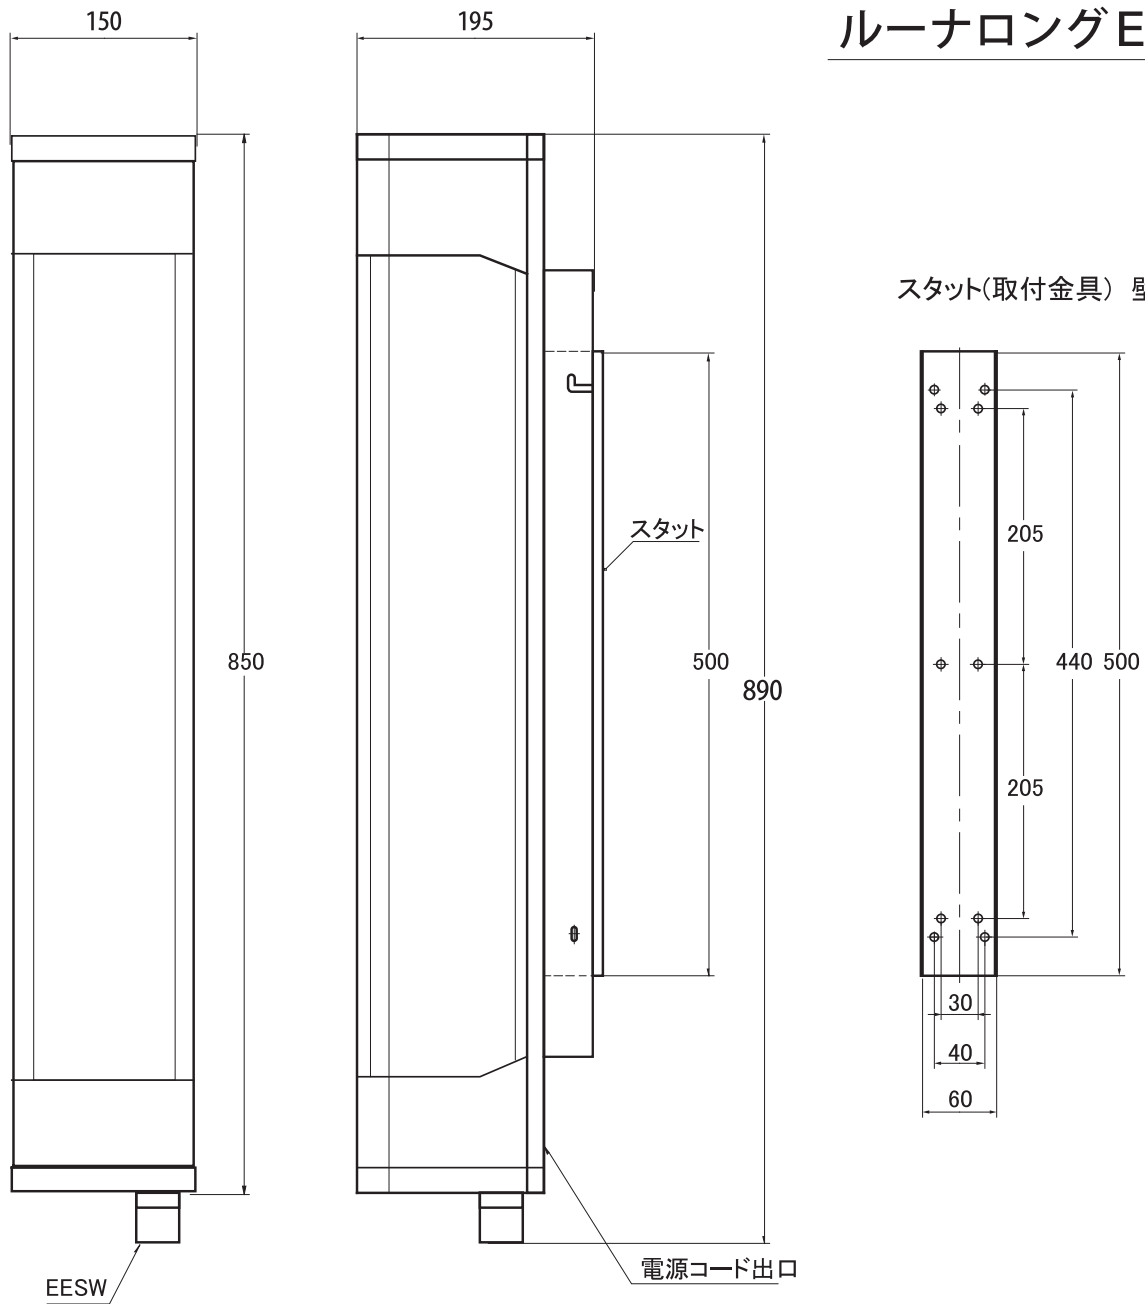

ルーナロングEX 姿図

ルーナロングEXブラケット(理容用)

寸法 : H890×W150×出幅195mm
 取付スタート : 60×500mm
 照明 : 看板用LED 20W相当
 モーター : マロリーモーター(消費電力3.5W)
 消費電力 : 14.5W(モーター含む)
 重量 : 6.5kg

ルーナロングEXブラケット(美容用)

寸法 : H890×W150×出幅195mm
 取付スタート : 60×500mm
 照明 : 看板用LED 20W相当
 モーター : 美容用マロリーモーター(消費電力3W)
 消費電力 : 14W(モーター含む)
 重量 : 6.5kg