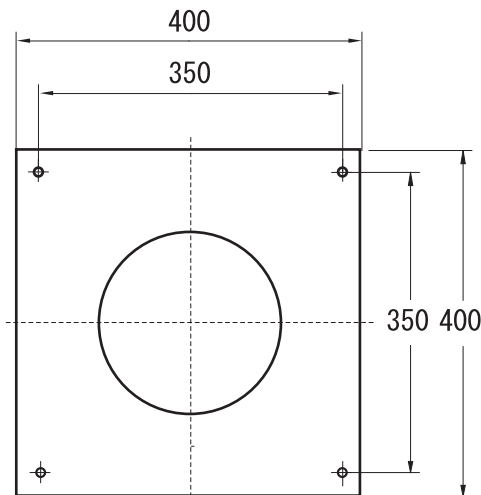

マイクロEX(ステンレス) 寸法図

※スイッチのある側が裏側になります

マイクロEXステンレス(理容用)

寸法：H1560×直径φ220mm
 スタンド台：400×400mm
 取付ピッチ：350×350mm
 照明：看板用LED 32W相当
 モーター：マロリーモーター(消費電力3.5W)
 消費電力：30.5W(モーター含む)
 重量：19kg

マイクロEXステンレス(美容用)

寸法：H1560×直径φ220mm
 スタンド台：400×400mm
 取付ピッチ：350×350mm
 照明：看板用LED 32W相当
 モーター：美容用マロリーモーター(消費電力3W)
 消費電力：30W(モーター含む)
 重量：19kg