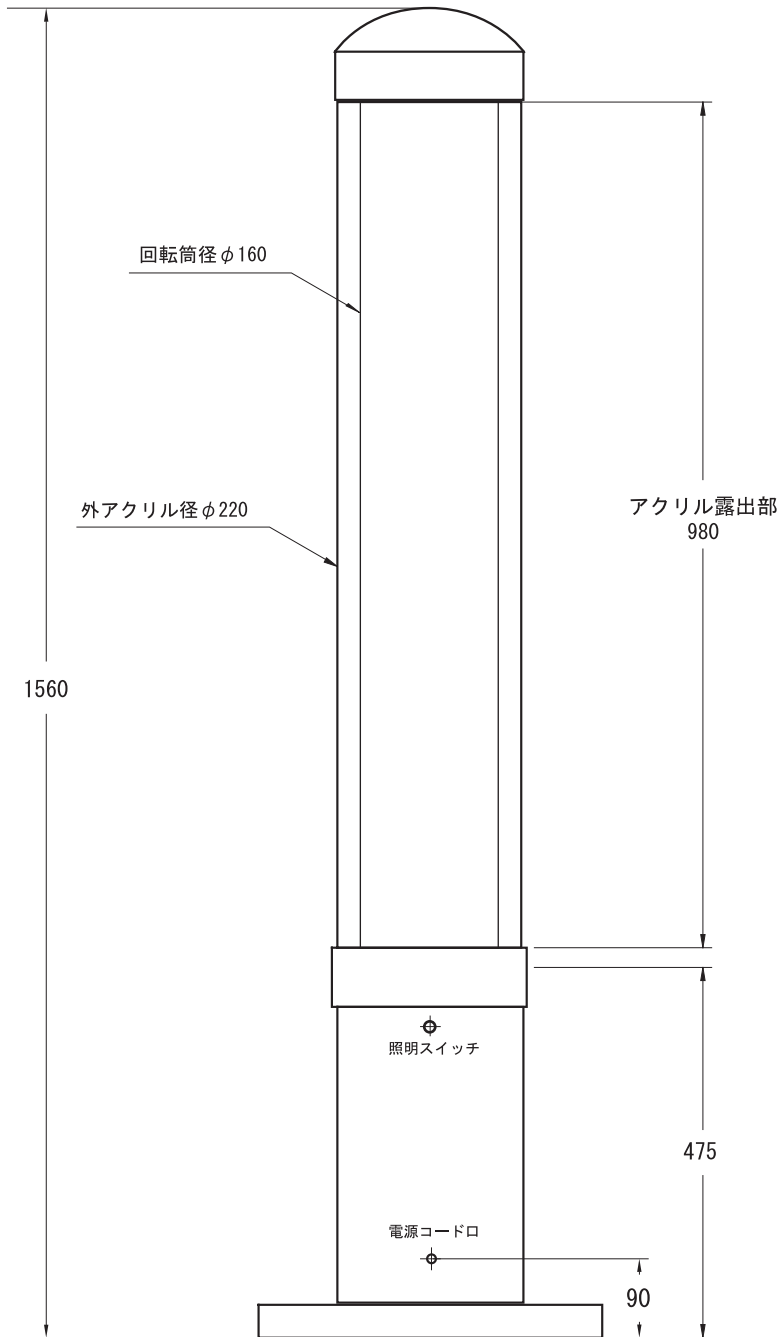

マイクロEX(ステンレス) 寸法図

※スイッチのある側が裏側になります

マイクロEXステンレス(理容用)

寸法：H1560×直径φ220mm
 スタンド台：400×400mm
 取付ピッチ：350×350mm
 照明：看板用LED 32W相当
 モーター：マロリーモーター(消費電力3.5W)
 消費電力：30.5W(モーター含む)
 重量：19kg

マイクロEXステンレス(美容用)

寸法：H1560×直径φ220mm
 スタンド台：400×400mm
 取付ピッチ：350×350mm
 照明：看板用LED 32W相当
 モーター：美容用マロリーモーター(消費電力3W)
 消費電力：30W(モーター含む)
 重量：19kg