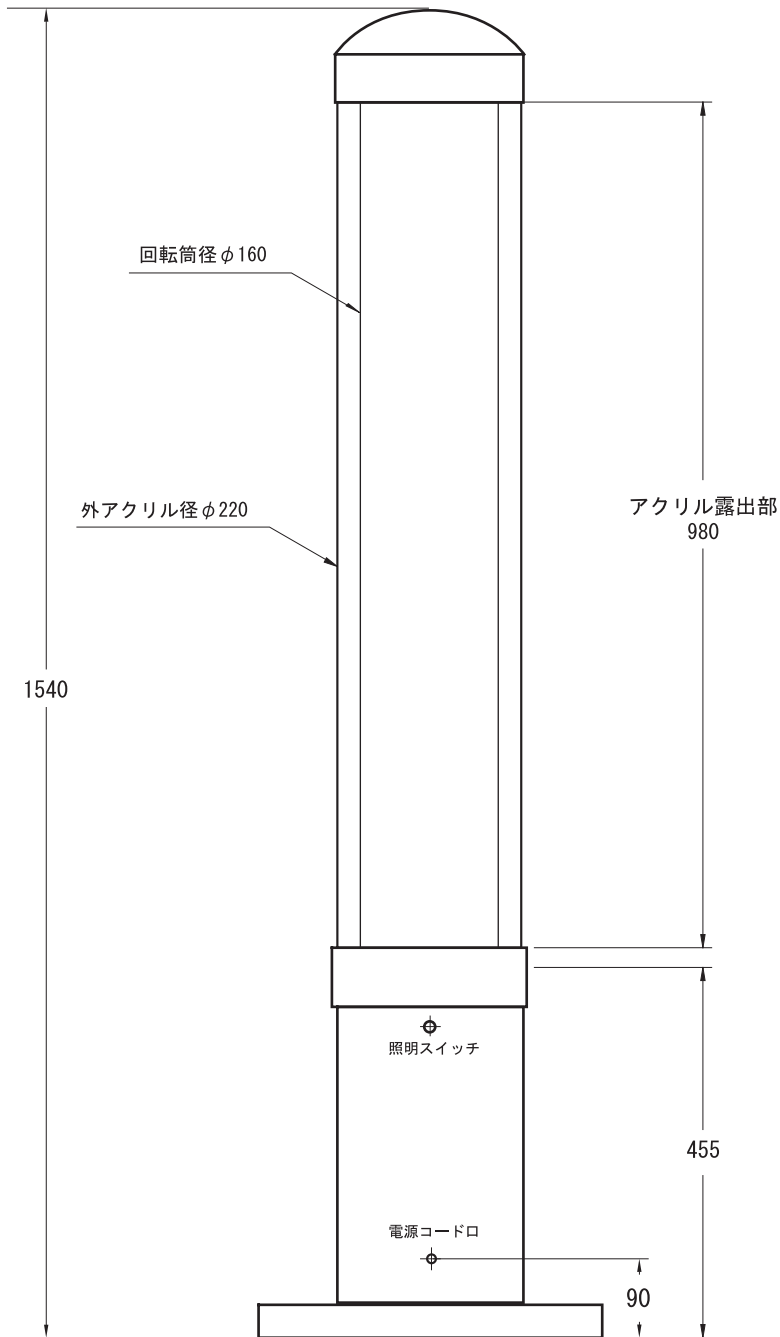

マイクロEX (ホワイト) 寸法図

※スイッチのある側が裏側になります

マイクロEXホワイト (理容用)

寸法 : H1540 × 直径 ϕ 220mm
 スタンド台 : 400 × 400mm
 取付ピッチ : 350 × 350mm
 照明 : 看板用LED 32W相当
 モーター : マロリーモーター (消費電力3.5W)
 消費電力 : 30.5W (モーター含む)
 重量 : 19kg

マイクロEXホワイト (美容用)

寸法 : H1540 × 直径 ϕ 220mm
 スタンド台 : 400 × 400mm
 取付ピッチ : 350 × 350mm
 照明 : 看板用LED 32W相当
 モーター : 美容用マロリーモーター (消費電力3W)
 消費電力 : 30W (モーター含む)
 重量 : 19kg