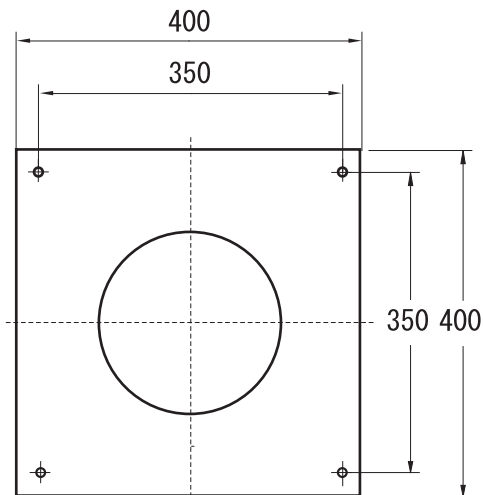

マイクロEX (ホワイト) 寸法図

※スイッチのある側が裏側になります

マイクロEXホワイト (理容用)

寸法 : H1540 × 直径 ϕ 220mm
 スタンド台 : 400 × 400mm
 取付ピッチ : 350 × 350mm
 照明 : 看板用LED 32W相当
 モーター : マロリーモーター (消費電力3.5W)
 消費電力 : 30.5W (モーター含む)
 重量 : 19kg

マイクロEXホワイト (美容用)

寸法 : H1540 × 直径 ϕ 220mm
 スタンド台 : 400 × 400mm
 取付ピッチ : 350 × 350mm
 照明 : 看板用LED 32W相当
 モーター : 美容用マロリーモーター (消費電力3W)
 消費電力 : 30W (モーター含む)
 重量 : 19kg