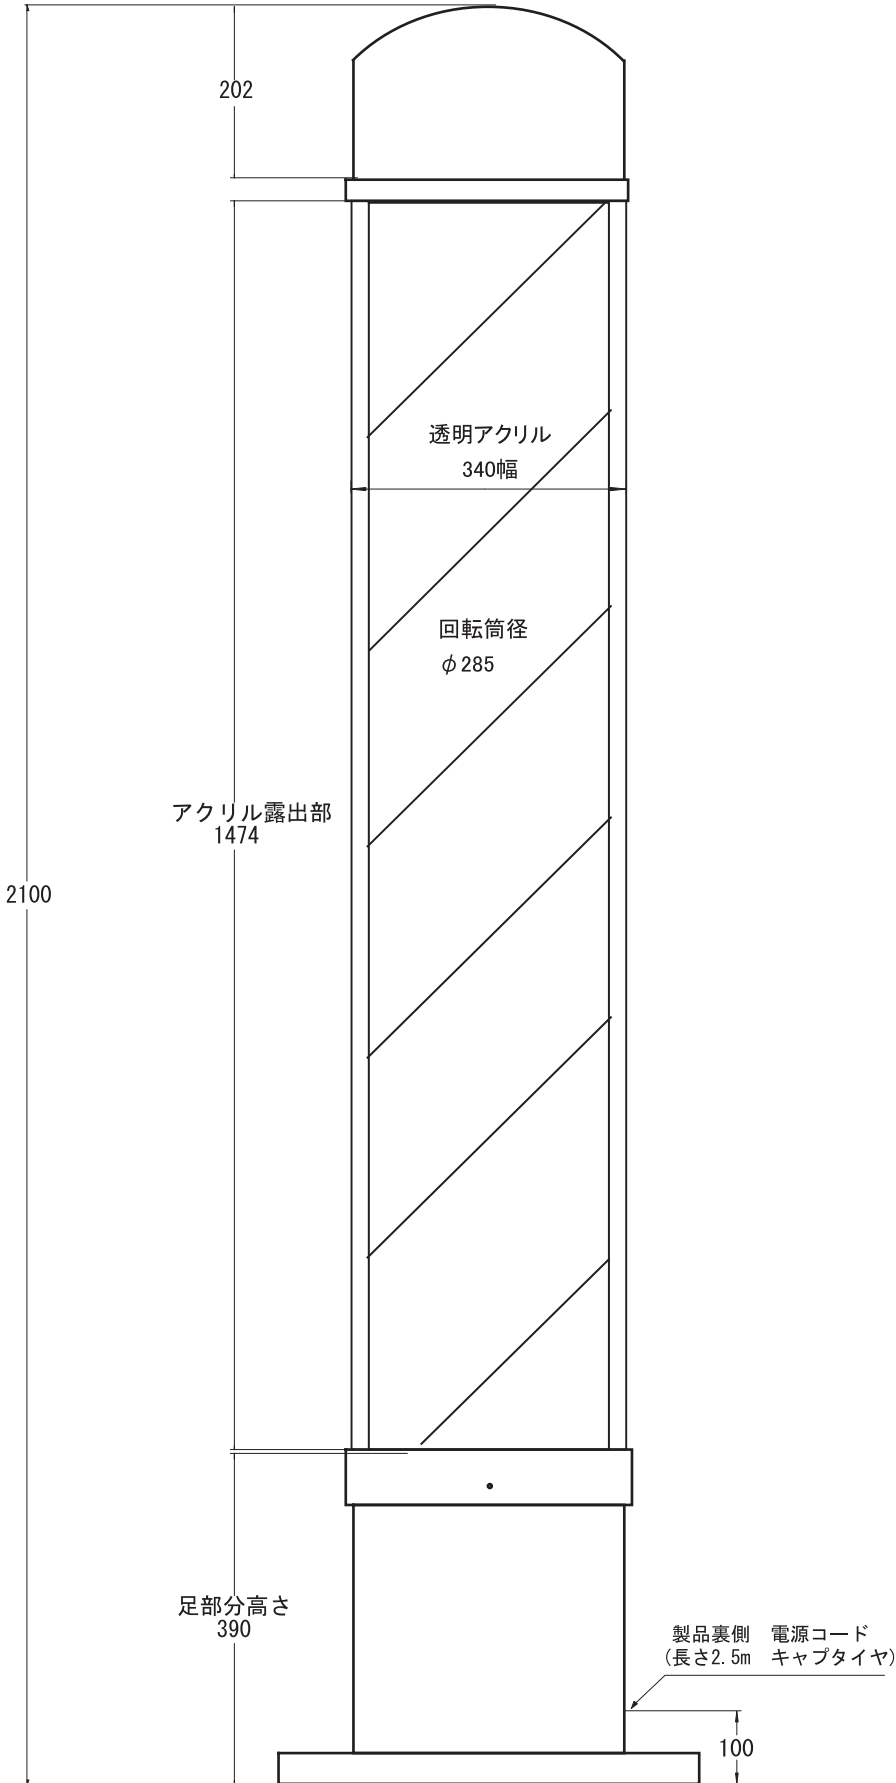

セレクトグレーLE 姿図

セレクトグレーLE

寸法 : H2100×W340×D340mm

スタンド台 : 500×500mm

取付ピッチ : 450×450mm

照明 : (本体)看板用LED 40W相当 2灯
(頭部)屋外用LED 40形

モーター : サーボモーター(消費電力17W)

消費電力 : 69.5W(モーター含む)

重量 38.5kg

ベース寸法図
上方より