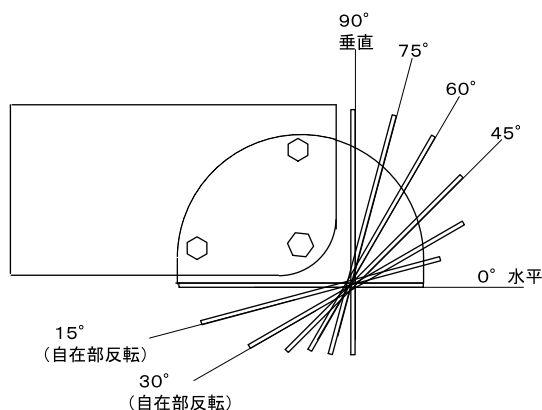

# スーパーアーム 姿図

## 取付板の穴位置

※穴はすべてφ9

自在部の角度は申のように  
変化できます

※取り付け際の出幅は角度・商品により異なります

スーパーアーム 仕様

材 質 : スチール製

寸法 (小) : 160×400 アーム長270mm

(大) : 160×400 アーム長450mm

重量 (小) : 4.5kg

(大) : 6.5kg