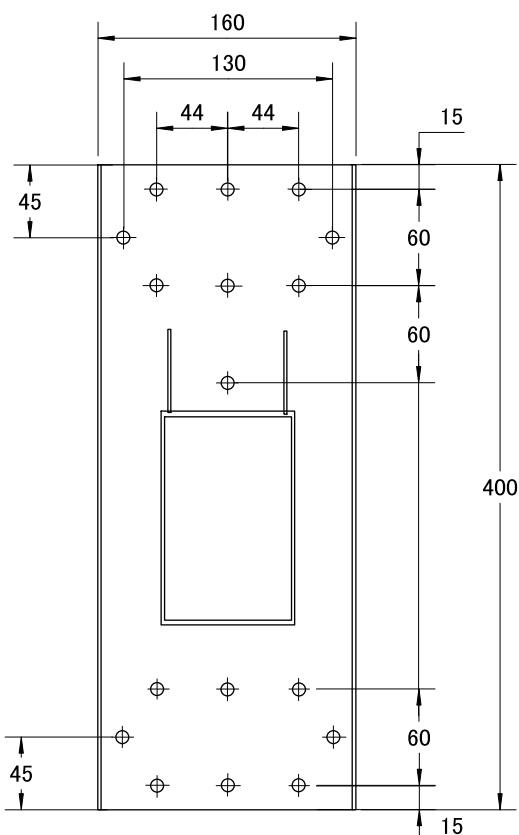

# スーパーアーム 姿図

## 製品各部の名称

材質: スチール

色 : ブラック・シルバー

## 取付板の穴位置

※穴はすべてφ9

自在部の角度は申のように  
変化できます

※取り付け際の出幅は角度・商品により異なります

スーパーアーム 仕様

材 質 : スチール製

寸法 (小) : 160×400 アーム長270mm

(大) : 160×400 アーム長450mm

重量 (小) : 4.5kg

(大) : 6.5kg