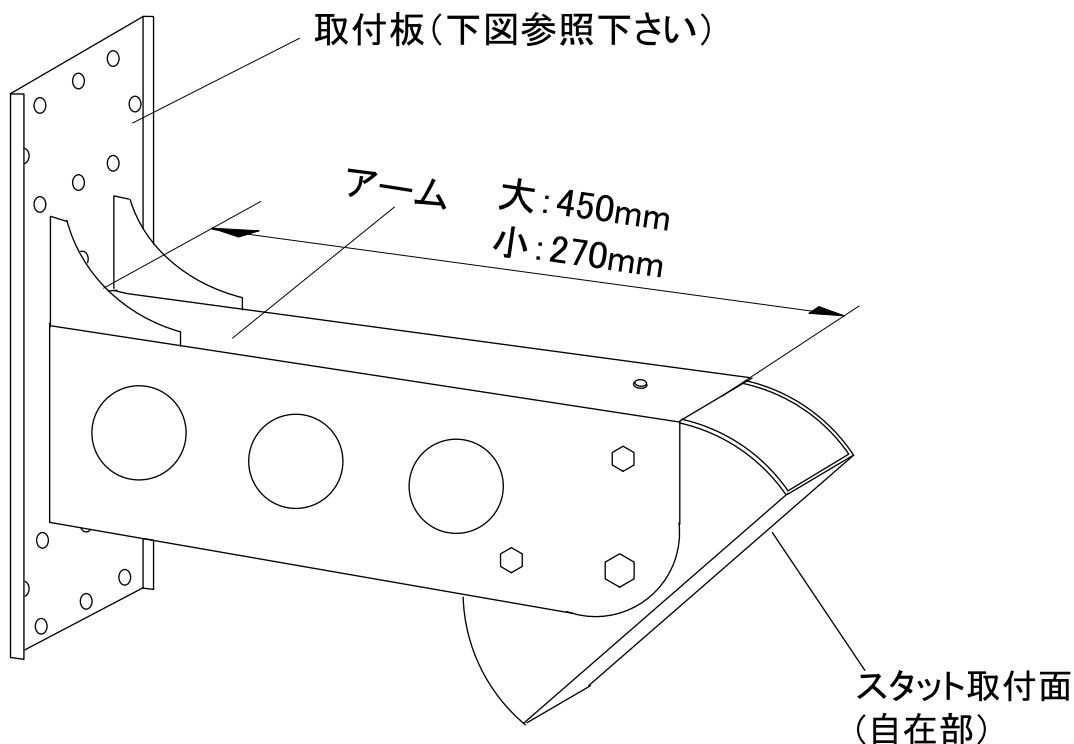

# スーパーアーム 姿図

## 製品各部の名称

材質: スチール

色 : ブラック・シルバー

## 取付板の穴位置

※穴はすべてφ9

自在部の角度は申のように  
変化できます

※取り付け際の出幅は角度・商品により異なります

スーパーアーム 仕様

材 質 : スチール製

寸法 (小) : 160×400 アーム長270mm

(大) : 160×400 アーム長450mm

重量 (小) : 4.5kg

(大) : 6.5kg